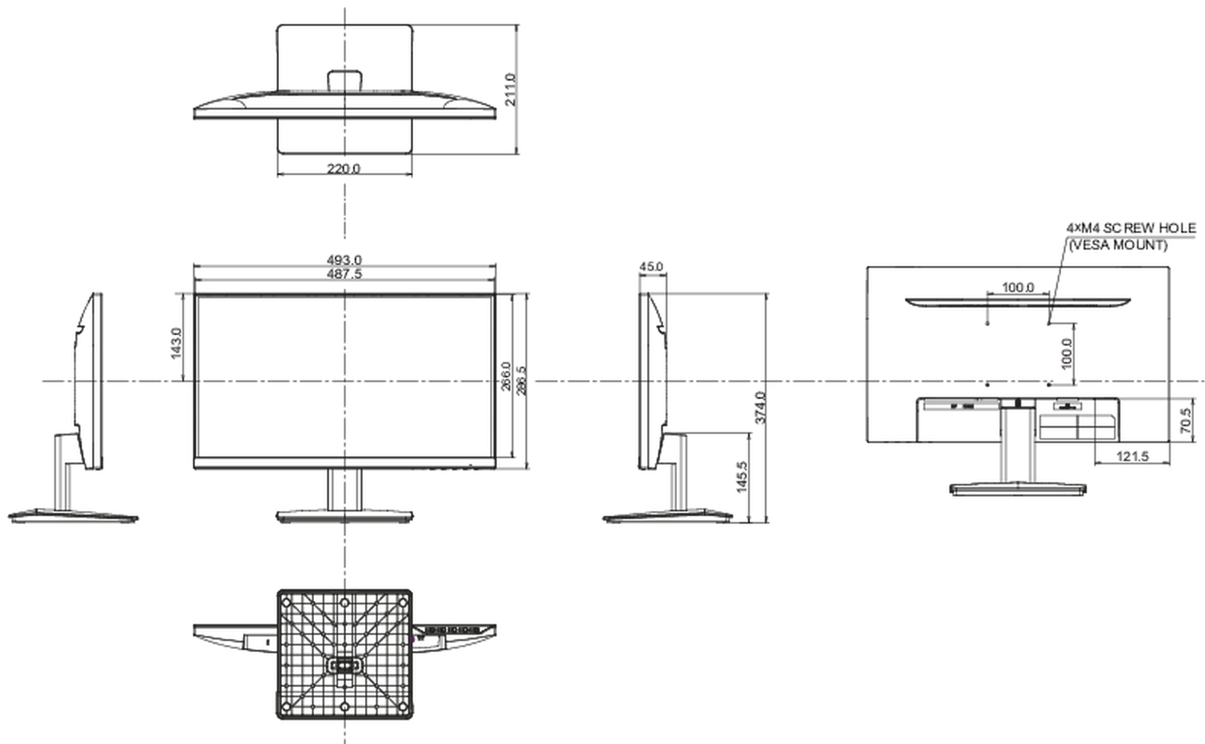

Kabels

Stroom, HDMI

Overige

Quick guide handleiding, veiligheidsinstructies

06 POWER-MANAGEMENT

Voeding

intern

Stroomvoorziening

AC 100 - 240V, 50/60Hz

Energieverbruik

17W typisch, 0.5W stand by, 0.3W uit modus

07 DUURZAAMHEID

Richtlijnen

TCO Certified, CE, TÜV-Bauart, EAC, RoHS support, ErP, WEEE, REACH, UKCA

Energie efficiëntie klasse (Regulation (EU) 2017/1369)

E

REACH SVHC

meer dan 0.1%: Lood

08 AFMETINGEN / GEWICHT

Product afmetingen B x H x D

492 x 359 x 178mm

Doos afmetingen B x H x D

564 x 380 x 122mm

Gewicht (zonder doos)

2.6kg

Gewicht (inclusief doos)

3.6kg

EAN code

4948570124244

Alle handelsmerken zijn geregistreerd. Gegevens onder voorbehoud van zetfouten. Specificaties kunnen vooraf en zonder opgave van reden gewijzigd worden. Alle LCD-panelen vallen onder ISO-9241-307:2008 inzake pixelfouten.