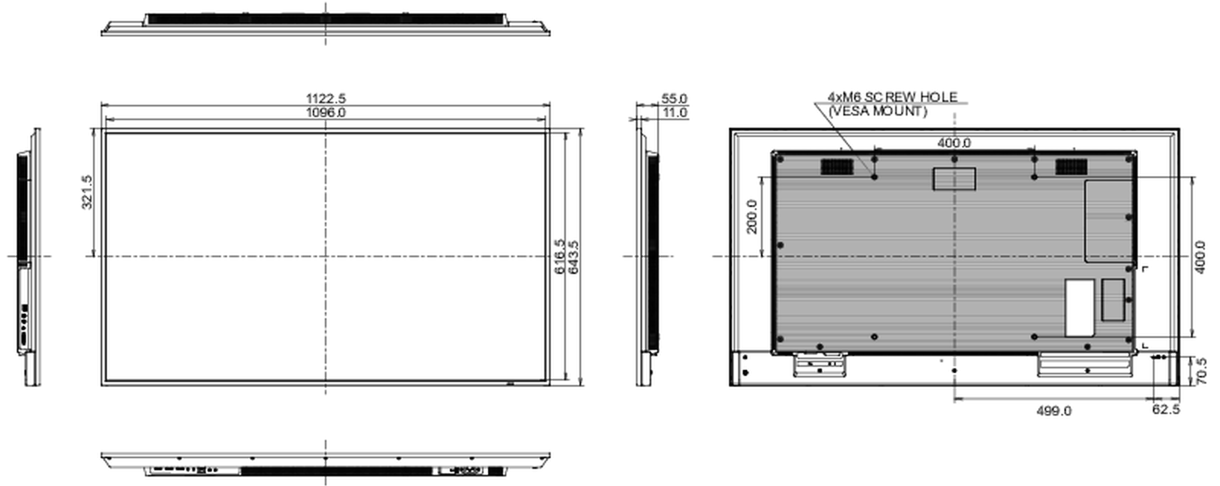

## 08 ÖLÇÜLER / AĞIRLIK

Ürün boyutları G x Y x D 1122.5 x 643.5 x 55mm

Kutu boyutları G x Y x D 1261 x 761 x 132mm

Ağırlık (kutu hariç) 11.1kg

EAN kodu 4948570123537

All trademarks and registered trademarks acknowledged. E & O E. Specification subject to change without notice. All LCD's comply with ISO-9241-307:2008 in connection with pixel defects.