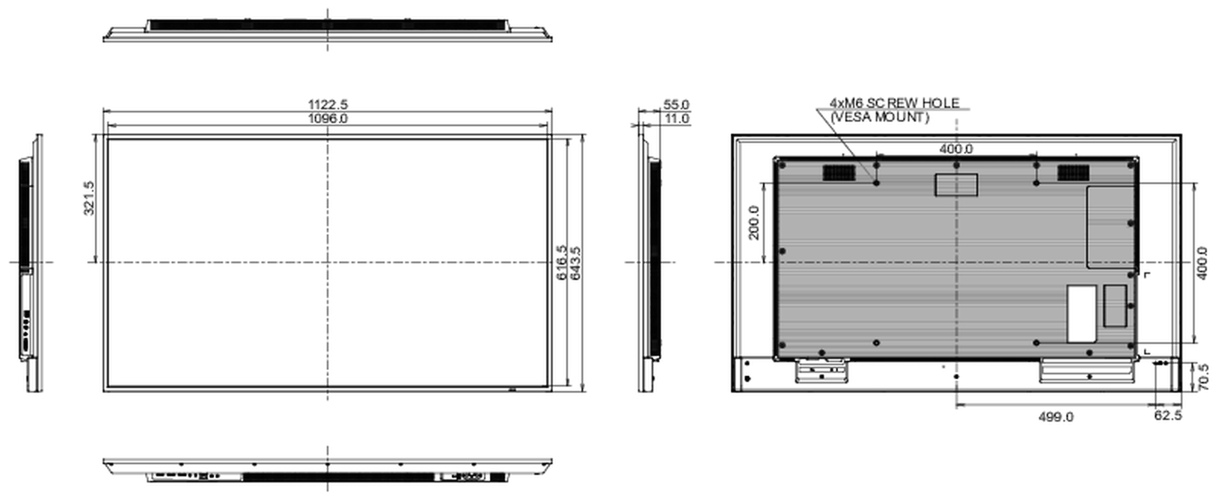

## 09 WYMIARY / WAGA

<b>Wymiary produktu szer. x wys. x gł.</b>	1122.5 x 643.5 x 55mm
<b>Wymiary pudła szer. x wys. x gł.</b>	1261 x 761 x 132mm
<b>Waga (bez pudła)</b>	11.1kg
<b>Kod EAN</b>	4948570123537