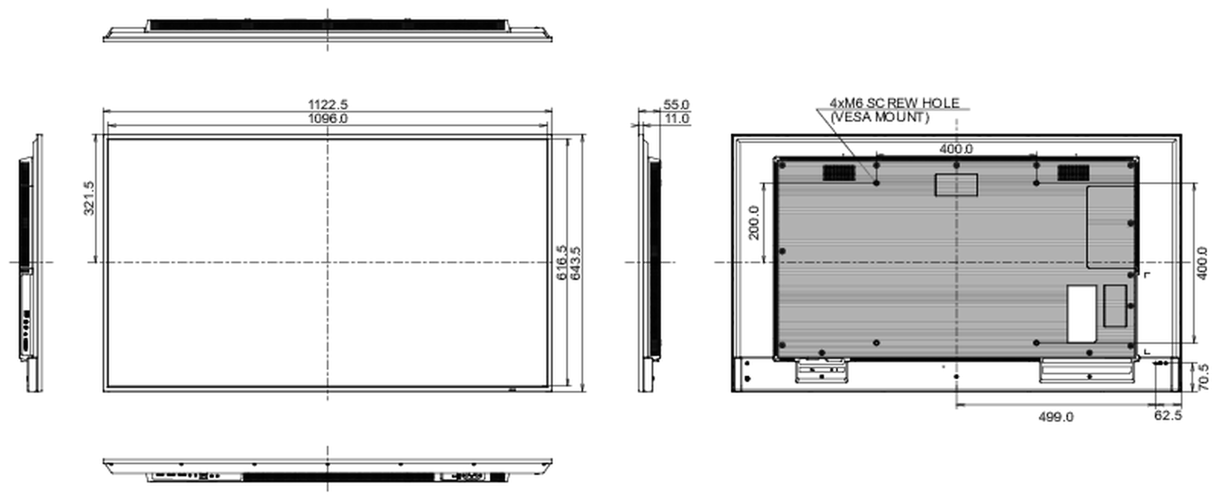

## 09 ROZMĚRY / HMOTNOST

<b>Rozměry výrobku Š x V x D</b>	1122.5 x 643.5 x 55mm
<b>Rozměry balení Š x V x D</b>	1261 x 761 x 132mm
<b>Váha (bez balení)</b>	11.1kg
<b>EAN code</b>	4948570123537

Všechny ochranné známky jsou registrovány a chráněny. Vyhrazené právo na změny. Veškeré ploché panely LCD splňují normu ISO-9241-307:2008 v oblasti počtu vadných pixelů.