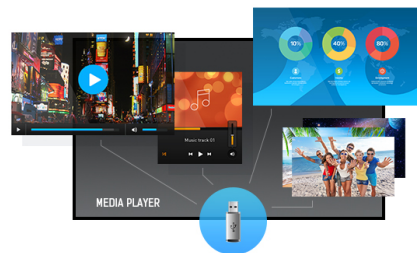

## 50" Professional Digital Signage display with 4K UHD resolution and 24/7 operating time

Set in a slim bezel, the iiyama LH5041UHS is a professional digital signage display offering 24/7 operating time in portrait and landscape orientation.

The 4K UHD resolution (3840x2160) provides exceptional colour and image performance. With the built-in media player you can play your favourite music and show your most beautiful videos, photos and images directly on screen.

### Media player

Přehrajte svou oblíbenou hudbu, ukažte ty nejúžasnější propagační videa, fotky a jiné obrázky přímo na obrazovku. Z vloženého flash disku nebo interní paměti, za pomoci vestavěného přehravače médií.

## 01 CHARAKTERISTIKA OBRAZU

Design	Thin bezel
Úhlopříčka monitoru	50", 125.7cm
Panel	VA, haze 25%
Nativní rozlišení	3840 x 2160 (8.3 megapixel 4K UHD)
Formát obrazu	16:9
Jas	500 cd/m <sup>2</sup>
Kontrast	5000:1
Čas reakce (GTG)	9.5ms
Úhel sledování	horizontální/vertikální: 178°/178°, na parvo/na lefo: 89°/89°, nahoru/dolů: 89°/89°
Barevná podpora	1.07B 10bit (8bit + Hi-FRC) (NTSC 72%)
Horizontalfrequenz	30 - 80kHz
Arbeitsfläche H x B	1096 x 616.4mm, 43.1 x 24.3"
Šířka rámečků (strany, nahoře, dole)	13.9mm, 13.9mm, 14.9mm
Velikost bodů	0.285mm
Barva rámečku	černá, lesklá