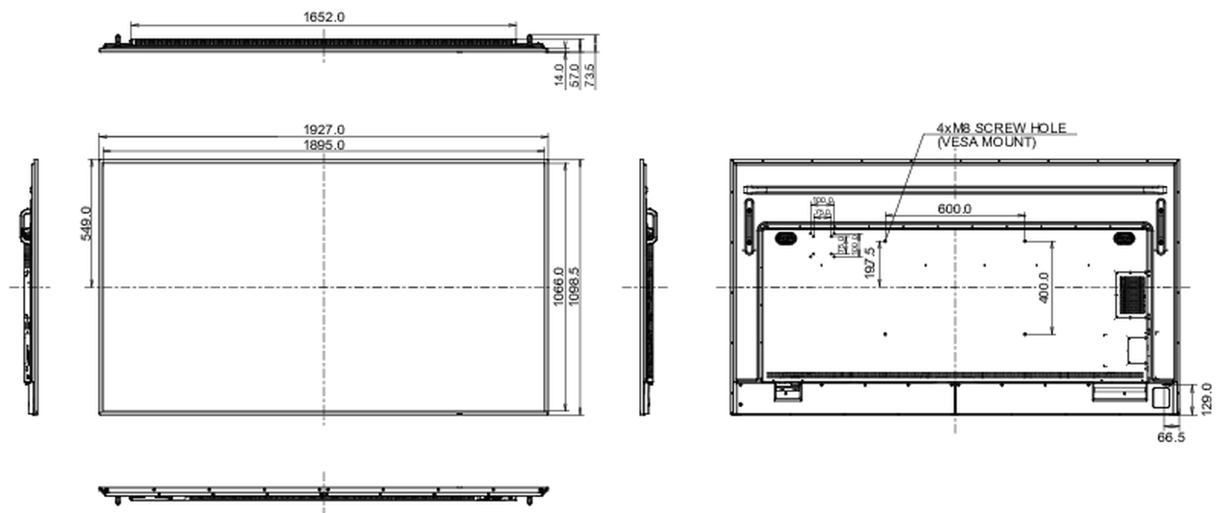

Toutes les marques nommées sur ce site sont des marques déposées. iiyama ne pourra être tenu responsable d'éventuelles erreurs ou omissions contenues sur ce site. Tous les écrans LCD iiyama sont conformes à la norme ISO-9241-307:2008 pour ce qui concerne les défauts de pixel.

© IIYAMA CORPORATION. ALL RIGHTS RESERVED