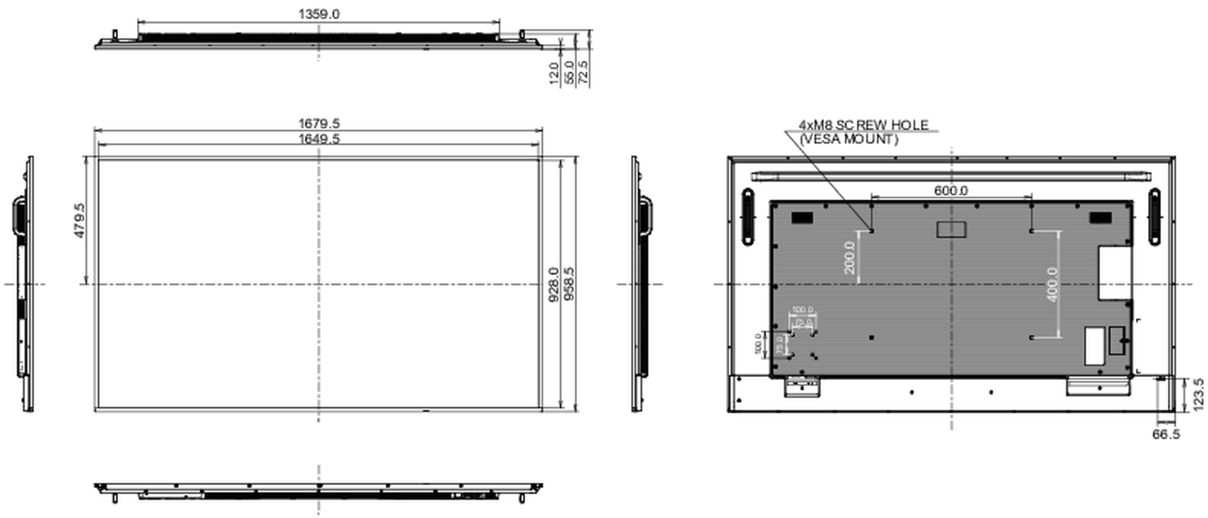

Toutes les marques nommées sur ce site sont des marques déposées. iiyama ne pourra être tenu responsable d'éventuelles erreurs ou omissions contenues sur ce site. Tous les écrans LCD iiyama sont conformes à la norme ISO-9241-307:2008 pour ce qui concerne les défauts de pixel.

© IYAMA CORPORATION. ALL RIGHTS RESERVED