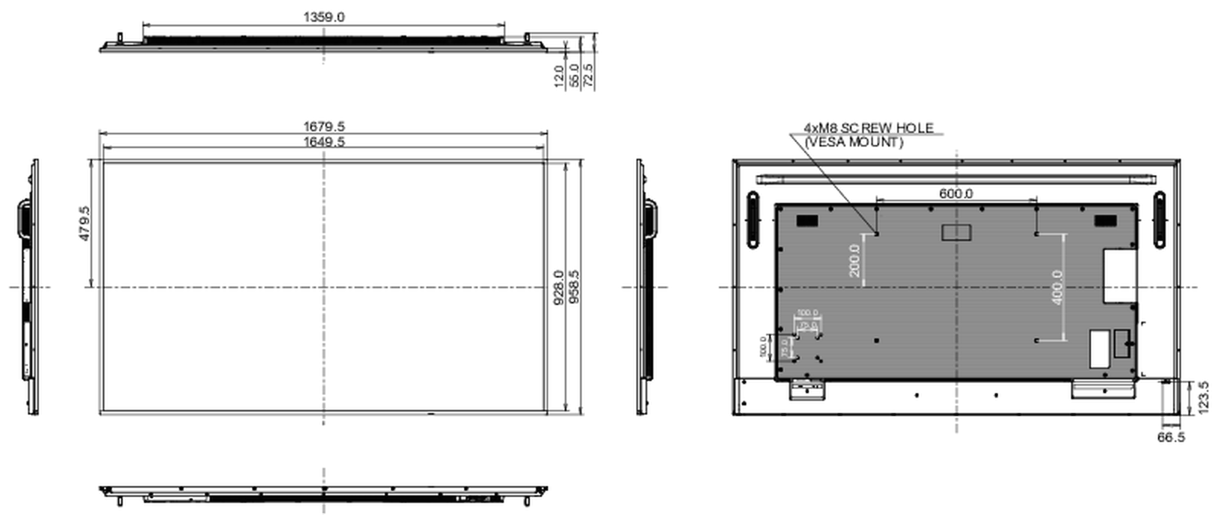

Toutes les marques nommées sur ce site sont des marques déposées. iiyama ne pourra être tenu responsable d'éventuelles erreurs ou omissions contenues sur ce site. Tous les écrans LCD iiyama sont conformes à la norme ISO-9241-307:2008 pour ce qui concerne les défauts de pixel.

© IYAMA CORPORATION. ALL RIGHTS RESERVED