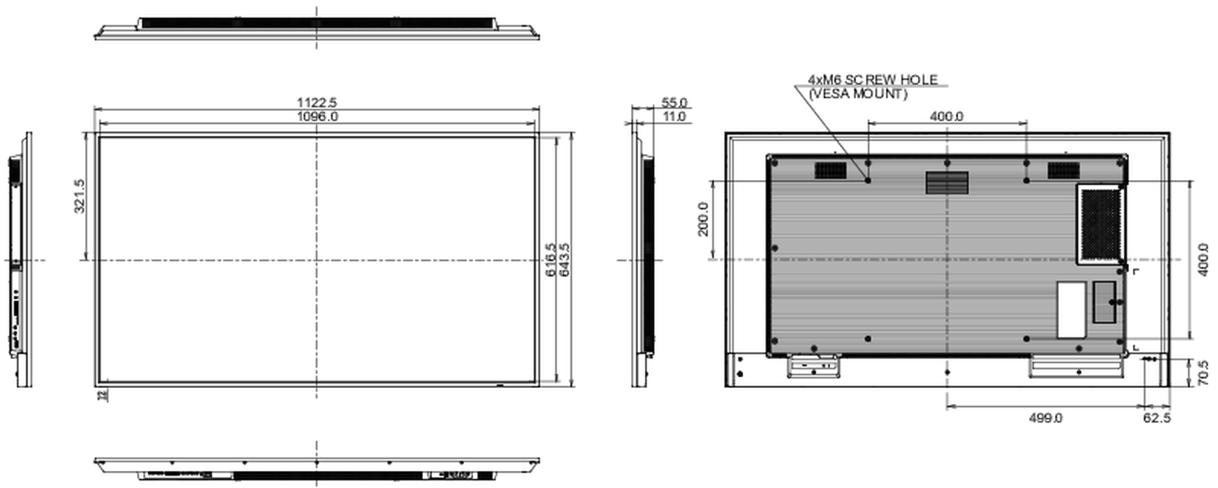

## 09 РАЗМЕР / ВЕС

<b>Размер продукта Ш x В x Г</b>	1122.7 x 643.6 x 55мм
<b>Размер коробки Ш x В x Г</b>	1261 x 761 x 132мм
<b>Вес (без упаковки)</b>	11.8кг
<b>Вес (с упаковкой)</b>	16.2кг
<b>EAN код</b>	4948570123452