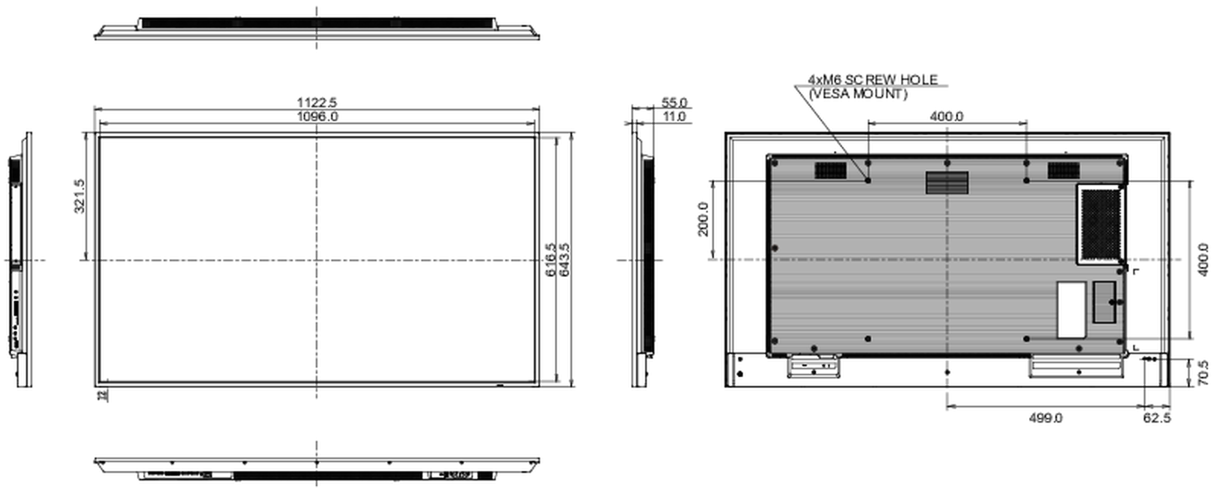

## 09 MÉRETEK / SÚLY

<b>Termék méretei Sz x H x M</b>	1122.7 x 643.6 x 55mm
<b>Doboz méretei Sz x H x M</b>	1261 x 761 x 132mm
<b>Súly (doboz nélkül)</b>	11.8kg
<b>Súly (dobozzal)</b>	16.2kg
<b>EAN kód</b>	4948570123452