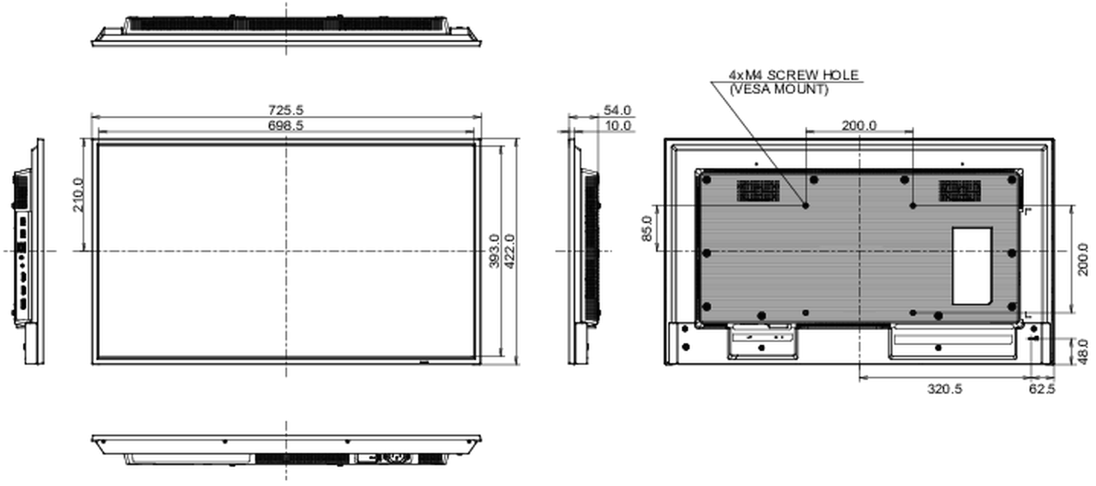

Diğer

Vida delikleri için çıkartmalar

07 GÜÇ YÖNETİMİ

Güç Kaynağı

AC 100 - 240V, 50/60Hz

Güç Tüketimi

46W tipik, 0.5W stand by, 0.3W off mode

08 ÖLÇÜLER / AĞIRLIK

Ürün boyutları G x Y x D

725.5 x 421.8 x 54mm

Kutu boyutları G x Y x D

824 x 554 x 119mm

Ağırlık (kutu hariç)

5.2kg

Ağırlık (kutu ile birlikte)

7.3kg

EAN kodu

4948570124220

All trademarks and registered trademarks acknowledged. E & O E. Specification subject to change without notice. All LCD's comply with ISO-9241-307:2008 in connection with pixel defects.

© IIYAMA CORPORATION. ALL RIGHTS RESERVED