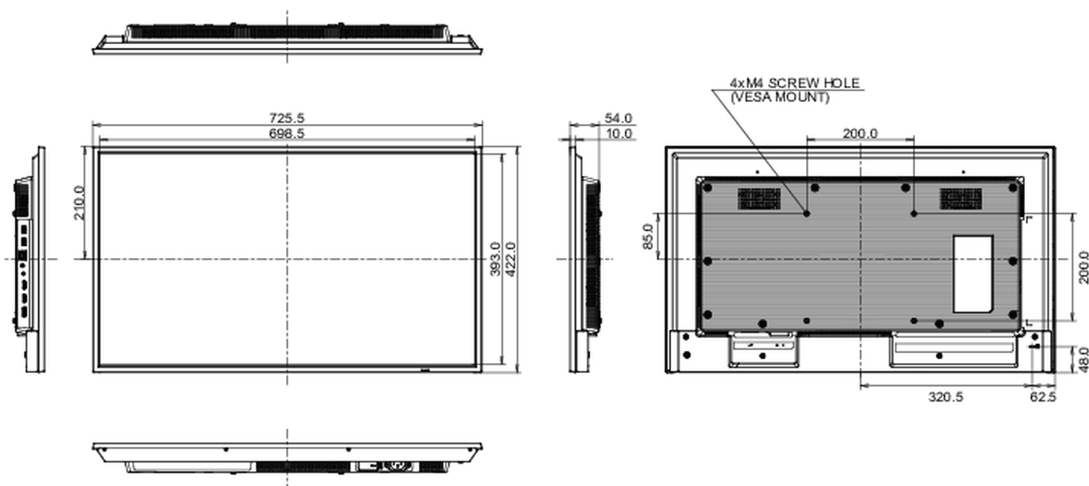

| | |
|---|--|
| Richtlijnen | CE, TÜV-Bauart, RoHS support, ErP, WEEE, REACH, UKCA |
| Energie efficiëntie klasse (Regulation (EU) 2017/1369) | G |

09 AFMETINGEN / GEWICHT

| | |
|-------------------------------------|----------------------|
| Product afmetingen B x H x D | 725.5 x 421.8 x 54mm |
| Doos afmetingen B x H x D | 824 x 554 x 119mm |
| EAN code | 4948570124220 |