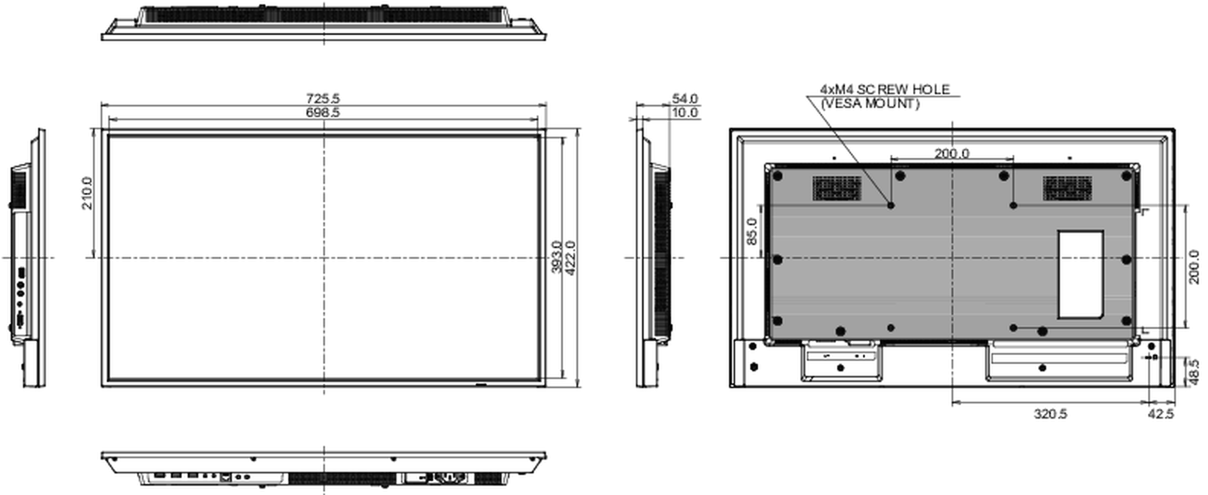

## 01 EKCRAN ÖZELLİKLERİ

Ekran Boyutu	31.5", 80cm
Diyagonal	80cm
Panel	IPS, haze 1%
Çözünürlük	1920 x 1080 (2.1 megapixel Full HD)
En-Boy Oranı	16:9
Panel Parlaklığı	350 cd/m <sup>2</sup>
Statik Kontrast	1200:1
Tepki süresi (GTG)	8ms
Görüntüleme Alanı	yatay/dikey: 178°/178°, sağ/sol: 89°/89°, yukarı/aşağı: 89°/89°
Renk desteği	(NTSC 72%)
Yatay Sync	30 - 80kHz
Görüntülenebilir alan G x Y	698.4 x 392.9mm, 27.5 x 15.5"
Çerçeve genişliği (yanlar, üst, alt)	14.75mm, 14,75mm, 15mm
Piksel Aralığı	0.364mm

## 08 ÖLÇÜLER / AĞIRLIK

Ürün boyutları G x Y x D 725.5 x 422 x 54mm

Kutu boyutları G x Y x D 824 x 554 x 119mm

Ağırlık (kutu hariç) 5.1kg

EAN kodu 4948570123506

All trademarks and registered trademarks acknowledged. E & O E. Specification subject to change without notice. All LCD's comply with ISO-9241-307:2008 in connection with pixel defects.