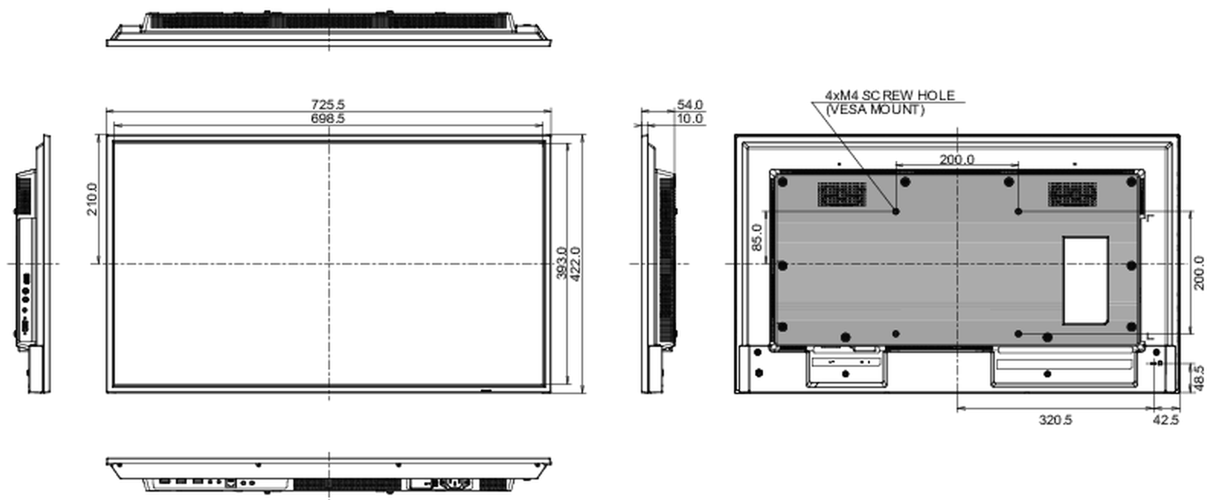

01 KIJELZŐ JELLEMZŐI

Dizájn	Vékony káva
Átló	31.5", 80cm
Panel	IPS, haze 1%
Natív felbontás	1920 x 1080 (2.1 megapixel Full HD)
Képarány	16:9
Fényerő	350 cd/m ²
Statikus kontraszt	1200:1
Válaszidő (GTG)	8ms
Látótér	horizontális/vertikális: 178°/178°, jobb/bal: 89°/89°, fel/le: 89°/89°
Szín támogatás	16.7mln 8bit (NTSC 72%)
Horizontális szinkronizálás	30 - 80kHz
Látható terület Sz x M	698.4 x 392.9mm, 27.5 x 15.5"
Káva szélessége (oldal, felső, alsó)	14.75mm, 14,75mm, 15mm
Pixel magasság	0.364mm
Káva színe és felülete	fekete, fényes

08 FENNTARTHATÓSÁG

Előírások	CE, TÜV-Bauart, RoHS támogatás, ErP, WEEE, HATÓTÁVOLSÁG, UKCA
Energiahatékonysági osztály ((EU) 2017/1369 rendelet)	G
REACH SVHC	0,1% felett: Vezet

09 MÉRETEK / SÚLY

Termék méretei Sz x H x M	725.5 x 422 x 54mm
Doboz méretei Sz x H x M	824 x 554 x 119mm
Súly (doboz nélkül)	5.1kg
EAN kód	4948570123506