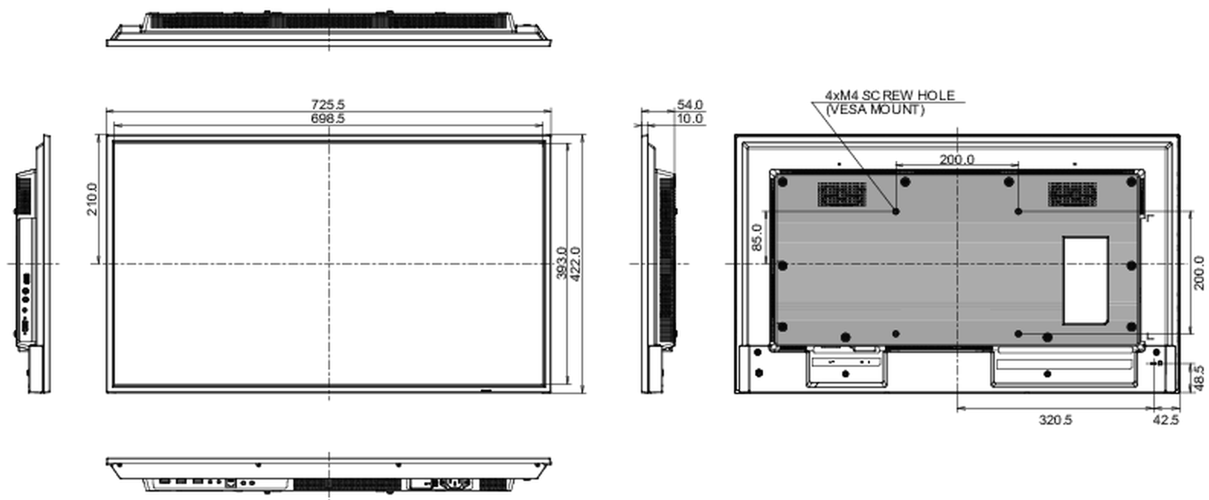

08 NORMES

Certifications	CE, TÜV-Bauart, RoHS support, ErP, WEEE, REACH, UKCA
Classe d'efficacité énergétique (Regulation (EU) 2017/1369)	G
REACH SVHC	au dessus de 0.1% de plomb

09 DIMENSIONS / POIDS

Dimensions produit L x H x P	725.5 x 422 x 54mm
Dimensions de la boîte L x H x P	824 x 554 x 119mm
Poids (sans boîte)	5.1kg
Code EAN	4948570123506