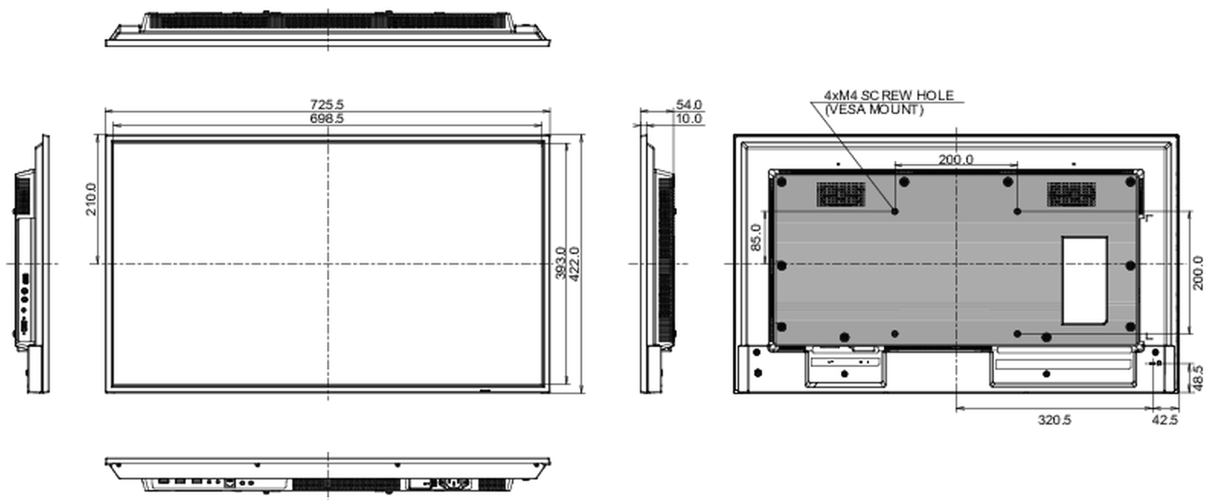

## 09 ABMESSUNGEN / GEWICHT

<b>Produkt Abmessungen B x H x T</b>	725.5 x 422 x 54mm
<b>Verpackung Abmessungen B x H x T</b>	824 x 554 x 119mm
<b>Gewicht (ohne Verpackung)</b>	5.1kg
<b>EAN code</b>	4948570123506