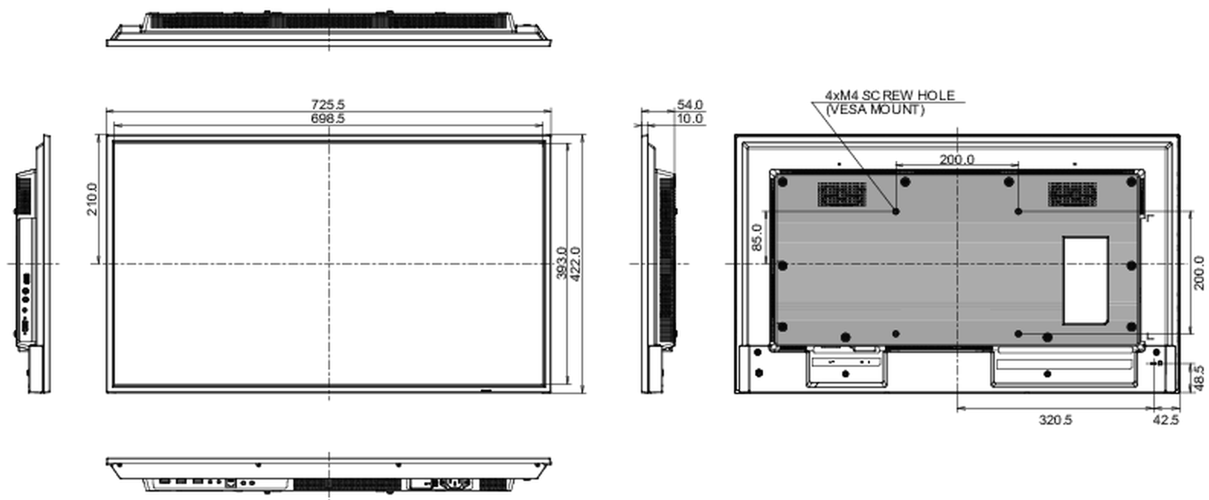

## 09 DIMENSIONS / POIDS

Dimensions produit L x H x P	725.5 x 422 x 54mm
Dimensions de la boîte L x H x P	824 x 554 x 119mm
Poids (sans boîte)	5.1kg
Code EAN	4948570123506

*Toutes les marques nommées sur ce site sont des marques déposées. iiyama ne pourra être tenu responsable d'éventuelles erreurs ou omissions contenues sur ce site. Tous les écrans LCD iiyama sont conformes à la norme ISO-9241-307:2008 pour ce qui concerne les défauts de pixel.*