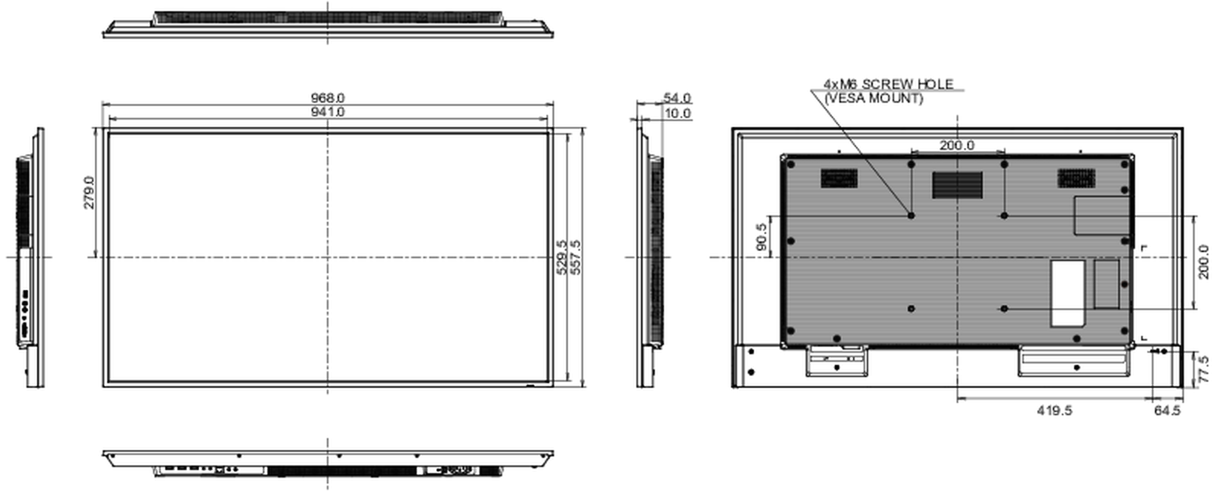

01 EKCRAN ÖZELLİKLERİ

Ekran Boyutu	42.5", 108cm
Diyagonal	108cm
Panel	IPS, haze 1%
Çözünürlük	1920 x 1080 (2.1 megapixel Full HD)
En-Boy Oranı	16:9
Panel Parlaklığı	350 cd/m ²
Statik Kontrast	1200:1
Tepki süresi (GTG)	8ms
Görüntüleme Alanı	yatay/dikey: 178°/178°, sağ/sol: 89°/89°, yukarı/aşağı: 89°/89°
Renk desteği	(NTSC 72%)
Yatay Sync	30 - 83kHz
Görüntülenebilir alan G x Y	940.9 x 529.3mm, 37 x 20.8"
Çerçeve genişliği (yanlar, üst, alt)	14mm, 14mm, 14mm
Piksel Aralığı	0.490mm

968 x 557.5 x 54mm

Kutu boyutları G x Y x D

1075 x 683 x 127mm

Ağırlık (kutu hariç)

8.4kg

EAN kodu

4948570123513

All trademarks and registered trademarks acknowledged. E & O E. Specification subject to change without notice. All LCD's comply with ISO-9241-307:2008 in connection with pixel defects.