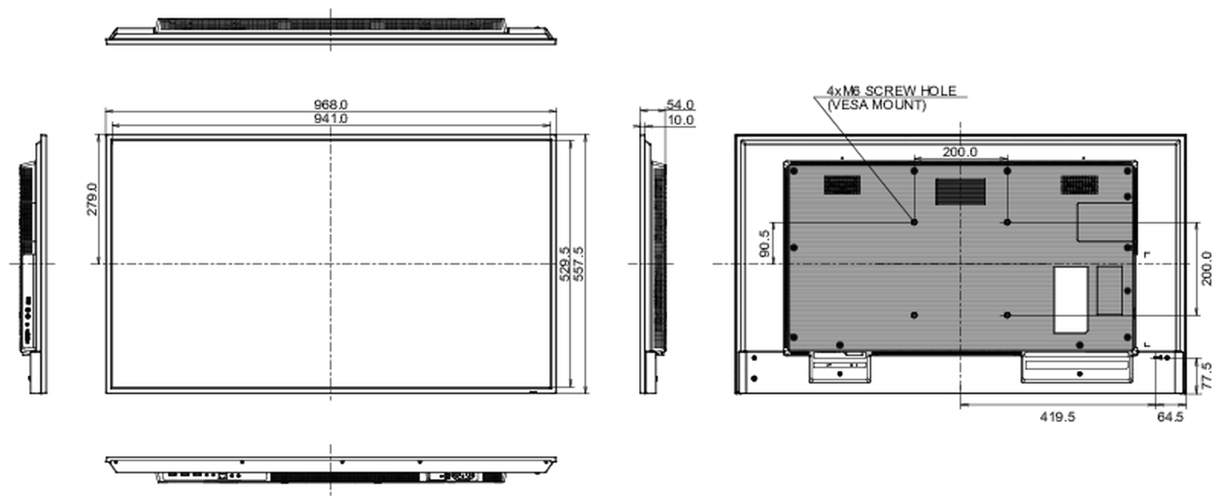

## 09 AFMETINGEN / GEWICHT

Product afmetingen B x H x D	968 x 557.5 x 54mm
Doos afmetingen B x H x D	1075 x 683 x 127mm
Gewicht (zonder doos)	8.4kg
EAN code	4948570123513

*Alle handelsmerken zijn geregistreerd. Gegevens onder voorbehoud van zetfouten. Specificaties kunnen vooraf en zonder opgaa van reden gewijzigd worden. Alle LCD-panels vallen onder ISO-9241-307:2008 inzake pixelfouten.*