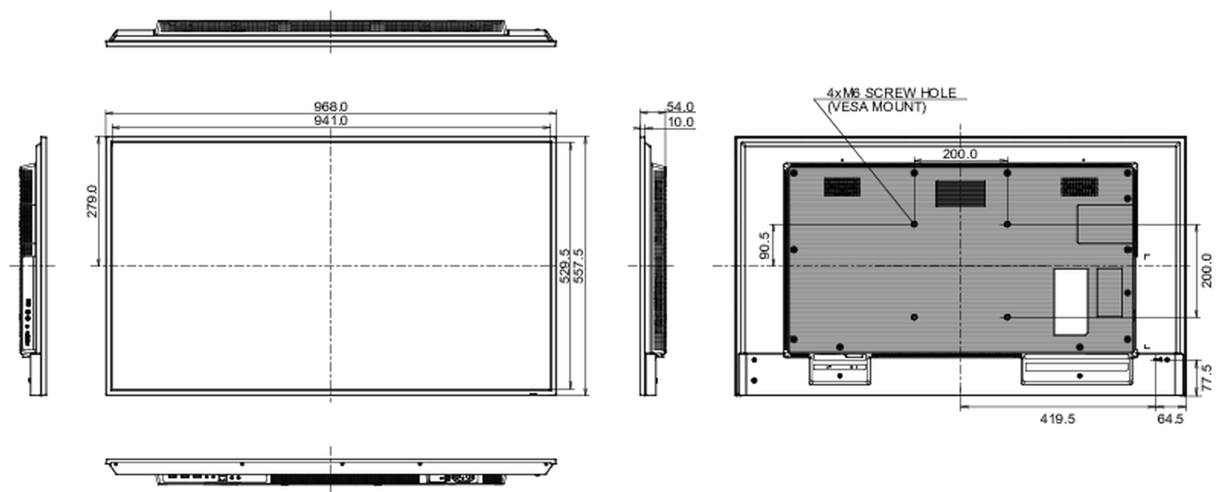

08 SOSTENIBILITA'

Norme	CB, CE, TÜV-Bauart, EAC, RoHS support, ErP, WEEE, REACH
Classe efficienza energetica (Regulation (EU) 2017/1369)	G
REACH SVHC	sopra 0.1%: Piombo

09 DIMENSIONI / PESO

Prodotti dimensioni L x H x P	968 x 557.5 x 54mm
Box dimensioni L x H x P	1075 x 683 x 127mm
Peso (netto)	8.4kg
EAN code	4948570123513