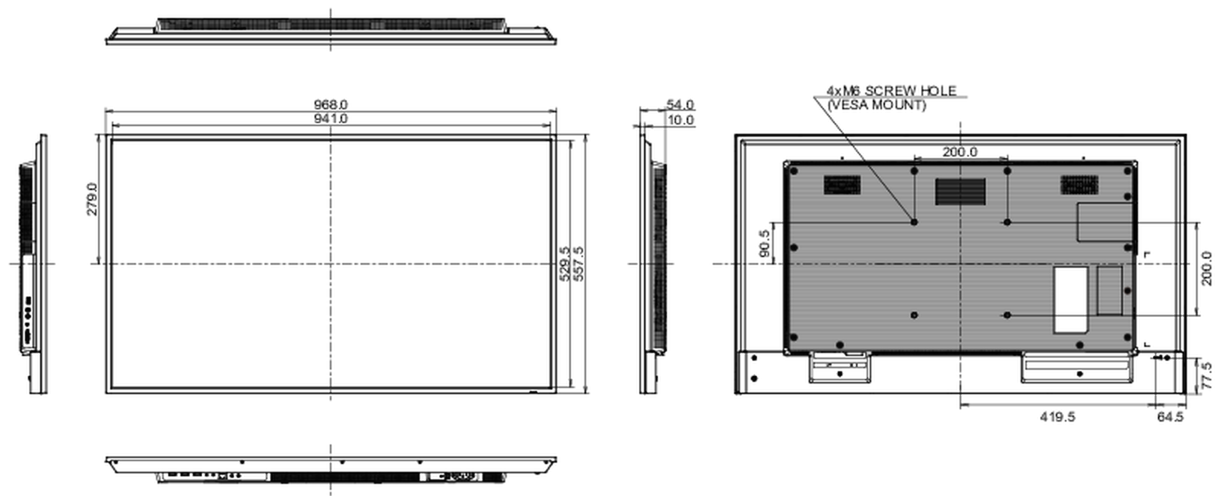

01 KIJELZŐ JELLEMZŐI

Dizájn	Vékony káva
Átló	42.5", 108cm
Panel	IPS, haze 1%
Natív felbontás	1920 x 1080 (2.1 megapixel Full HD)
Képarány	16:9
Fényerő	350 cd/m ²
Statikus kontraszt	1200:1
Válaszidő (GTG)	8ms
Látótér	horizontális/vertikális: 178°/178°, jobb/bal: 89°/89°, fel/le: 89°/89°
Szín támogatás	1.07G (8 Bits+FRC) (NTSC 72%)
Horizontális szinkronizálás	30 - 83kHz
Látható terület Sz x M	940.9 x 529.3mm, 37 x 20.8"
Káva szélessége (oldal, felső, alsó)	14mm, 14mm, 14mm
Pixel magasság	0.490mm
Káva színe és felülete	fekete, fényes

09 MÉRETEK / SÚLY

Termék méretei Sz x H x M	968 x 557.5 x 54mm
Doboz méretei Sz x H x M	1075 x 683 x 127mm
Súly (doboz nélkül)	8.4kg
EAN kód	4948570123513

All trademarks and registered trademarks acknowledged. E & O E. Specification subject to change without notice. All LCD's comply with ISO-9241-307:2008 in connection with pixel defects.