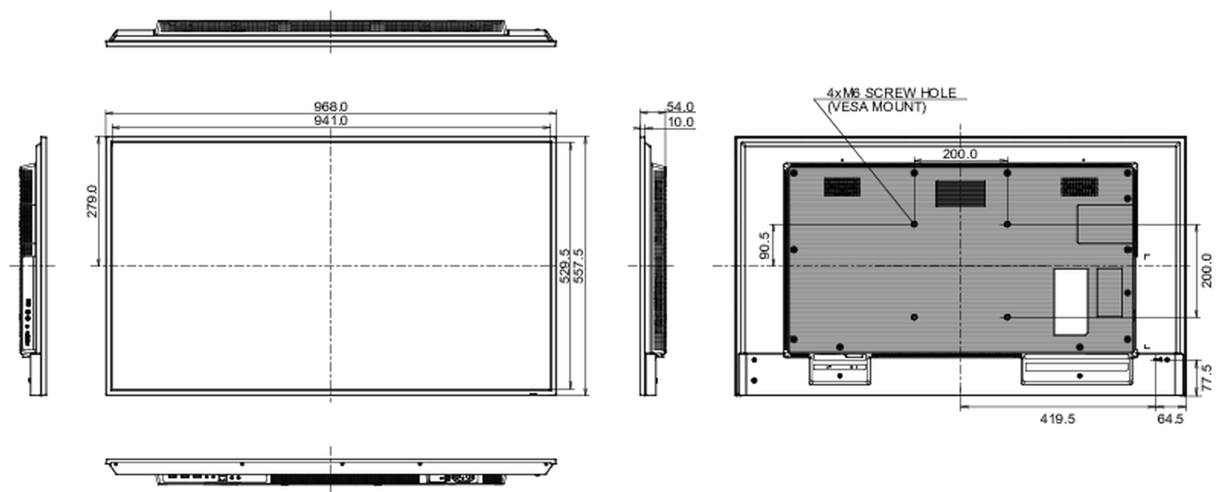

08 UDRŽITELNOST

Předpisy	CB, CE, TÜV-Bauart, EAC, RoHS support, ErP, WEEE, REACH
Energetická třída (Regulation (EU) 2017/1369)	G
REACH SVHC	nad 0.1% olova

09 ROZMĚRY / HMOTNOST

Rozměry výrobku Š x V x D	968 x 557.5 x 54mm
Rozměry balení Š x V x D	1075 x 683 x 127mm
Váha (bez balení)	8.4kg
EAN code	4948570123513