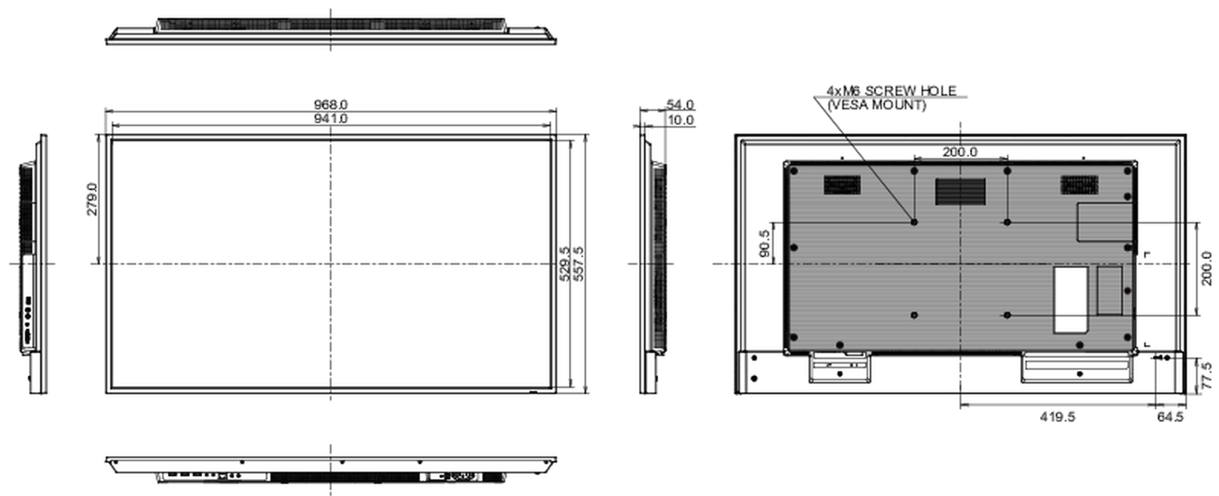

08 DUURZAAMHEID

Richtlijnen	CB, CE, TÜV-Bauart, EAC, RoHS support, ErP, WEEE, REACH
Energie efficiëntie klasse (Regulation (EU) 2017/1369)	G
REACH SVHC	meer dan 0.1%: Lood

09 AFMETINGEN / GEWICHT

Product afmetingen B x H x D	968 x 557.5 x 54mm
Doos afmetingen B x H x D	1075 x 683 x 127mm
Gewicht (zonder doos)	8.4kg
EAN code	4948570123513