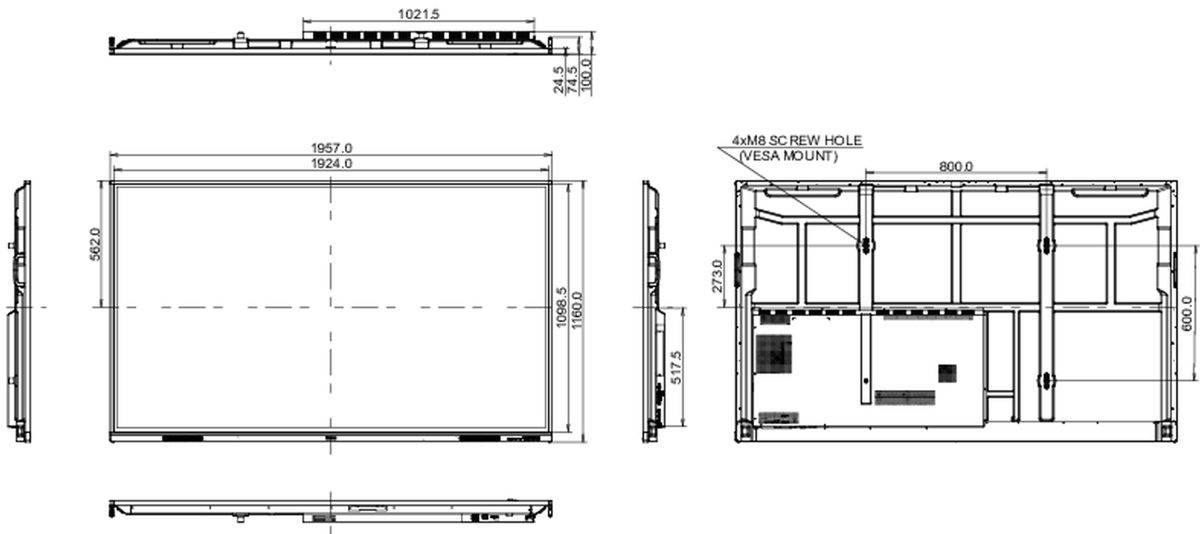

10 РАЗМЕР / ВЕС

Размер продукта Ш x В x Г	1957 x 1160 x 100мм
Размер коробки Ш x В x Г	2110 x 1283 x 225мм
Вес (без упаковки)	58.6кг
Вес (с упаковкой)	75.9кг
EAN код	4948570123711

Все товарные знаки и торговые марки являются собственностью их владельцев и они защищены. Ошибки и изменения допускаются. Спецификации могут быть изменены без уведомления. Все LCD мониторы соответствуют стандарту ISO-9241-307:2008 по политике битых пикселей.