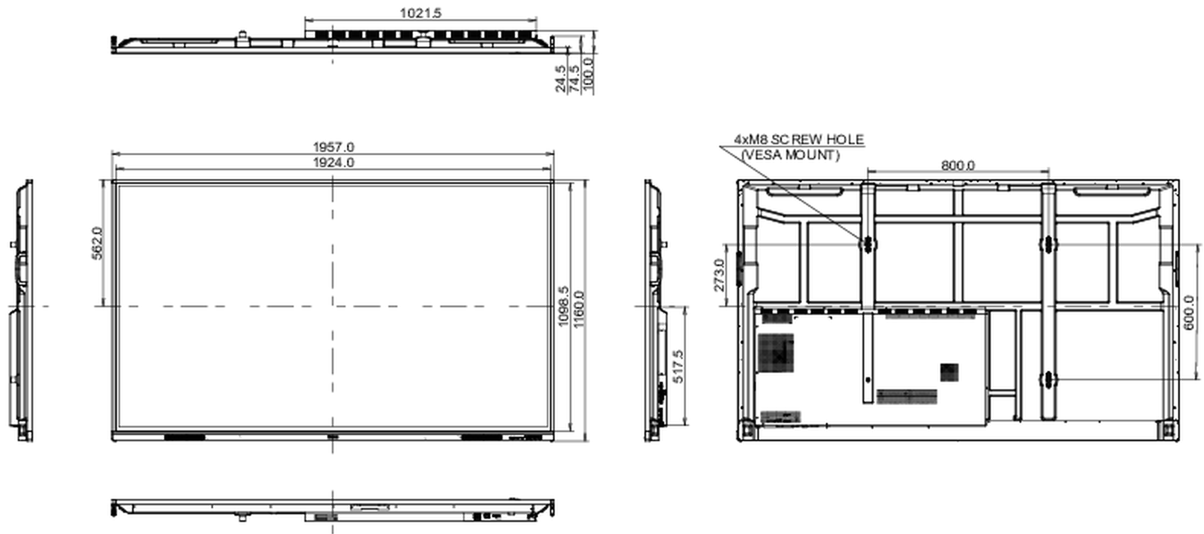

Ürün boyutları G x Y x D	1957 x 1160 x 100mm
Kutu boyutları G x Y x D	2110 x 1283 x 225mm
Ağırlık (kutu hariç)	58.6kg
Ağırlık (kutu ile birlikte)	75.9kg

All trademarks and registered trademarks acknowledged. E & O E. Specification subject to change without notice. All LCD's comply with ISO-9241-307:2008 in connection with pixel defects.