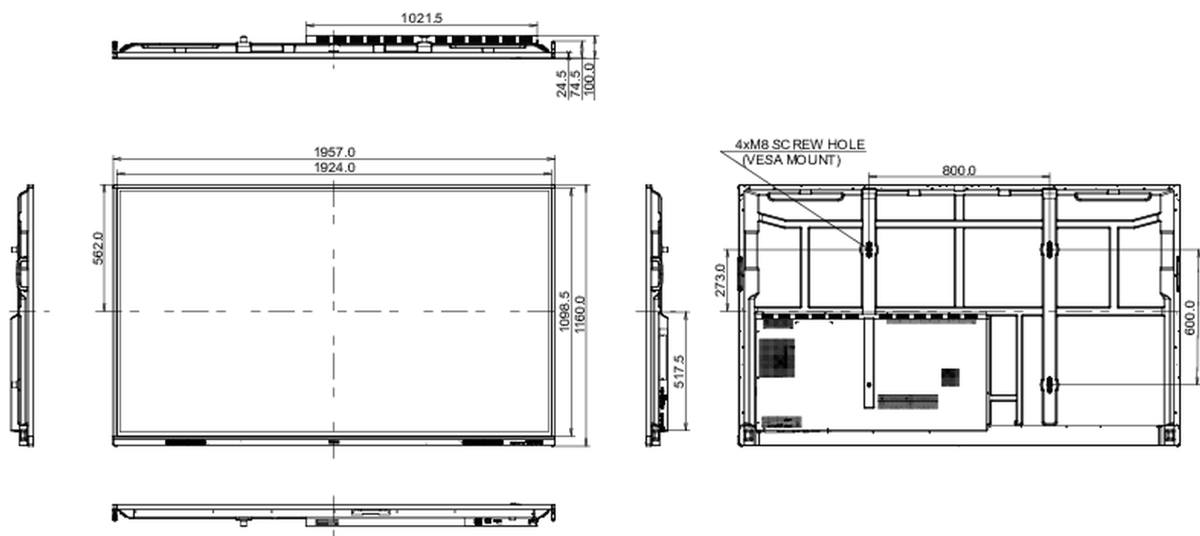

## 10 MÉRETEK / SÚLY

Termék méretei Sz x H x M	1957 x 1160 x 100mm
Doboz méretei Sz x H x M	2110 x 1283 x 225mm
Súly (doboz nélkül)	58.6kg
Súly (dobozzal)	75.9kg
EAN kód	4948570123711

All trademarks and registered trademarks acknowledged. E & O E. Specification subject to change without notice. All LCD's comply with ISO-9241-307:2008 in connection with pixel defects.