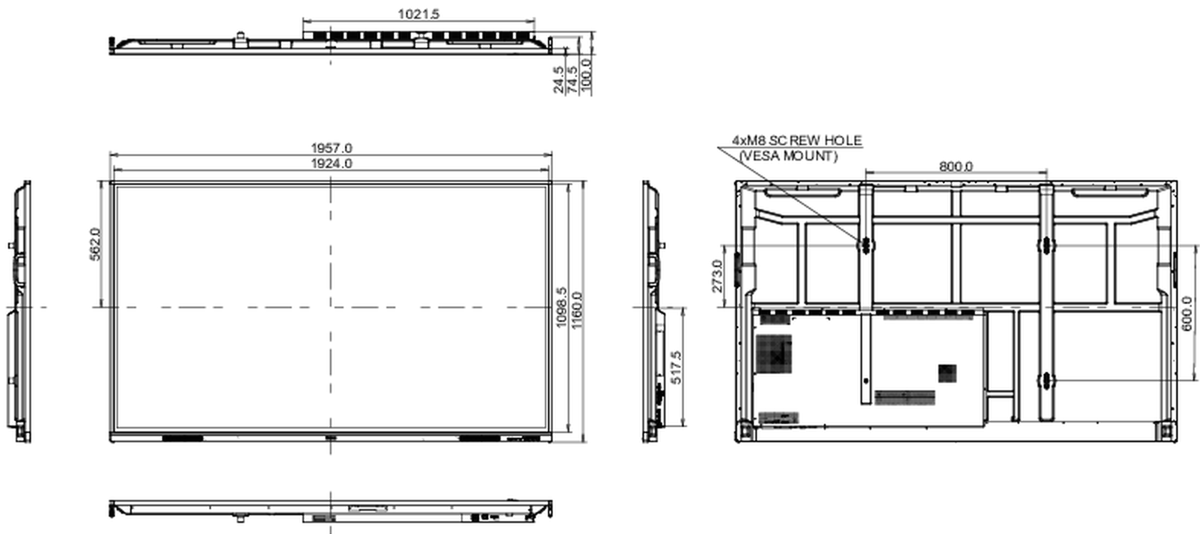

10 DIMENSIONS / POIDS

Dimensions produit L x H x P	1957 x 1160 x 100mm
Dimensions de la boîte L x H x P	2110 x 1283 x 225mm
Poids (sans boîte)	58.6kg
Poids (avec boîte)	75.9kg
Code EAN	4948570123711

Toutes les marques nommées sur ce site sont des marques déposées. iiyama ne pourra être tenu responsable d'éventuelles erreurs ou omissions contenues sur ce site. Tous les écrans LCD iiyama sont conformes à la norme ISO-9241-307:2008 pour ce qui concerne les défauts de pixel.