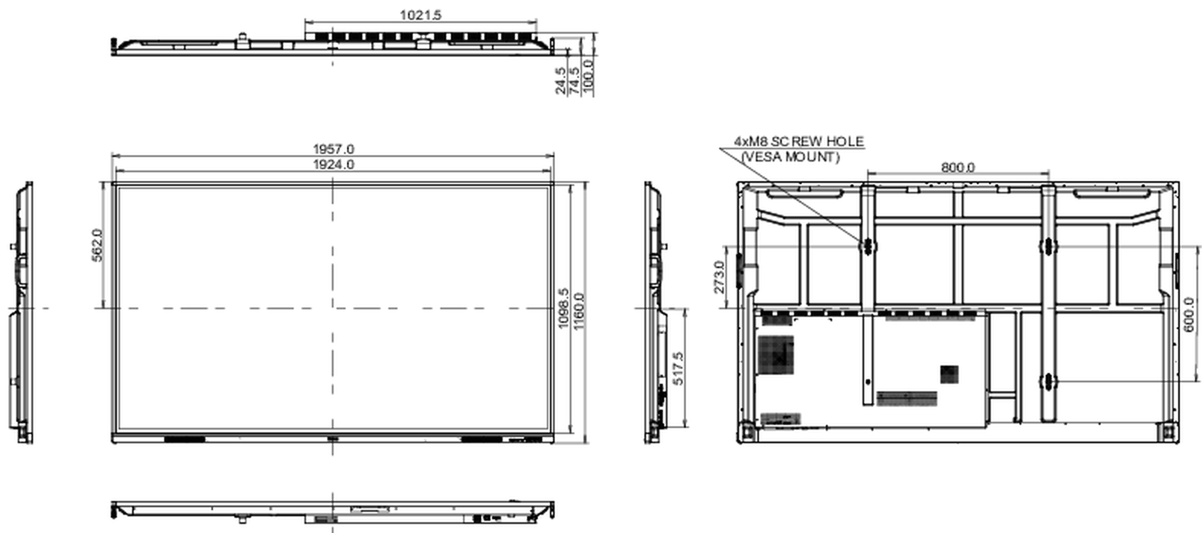

## 10 DIMENSIONES / PESO

Producto dimensiones W x H x D	1957 x 1160 x 100mm
Dimensiones de la caja (ancho x alto x fondo)	2110 x 1283 x 225mm
Peso (sin caja)	58.6kg
Peso (con caja)	75.9kg
Código EAN	4948570123711