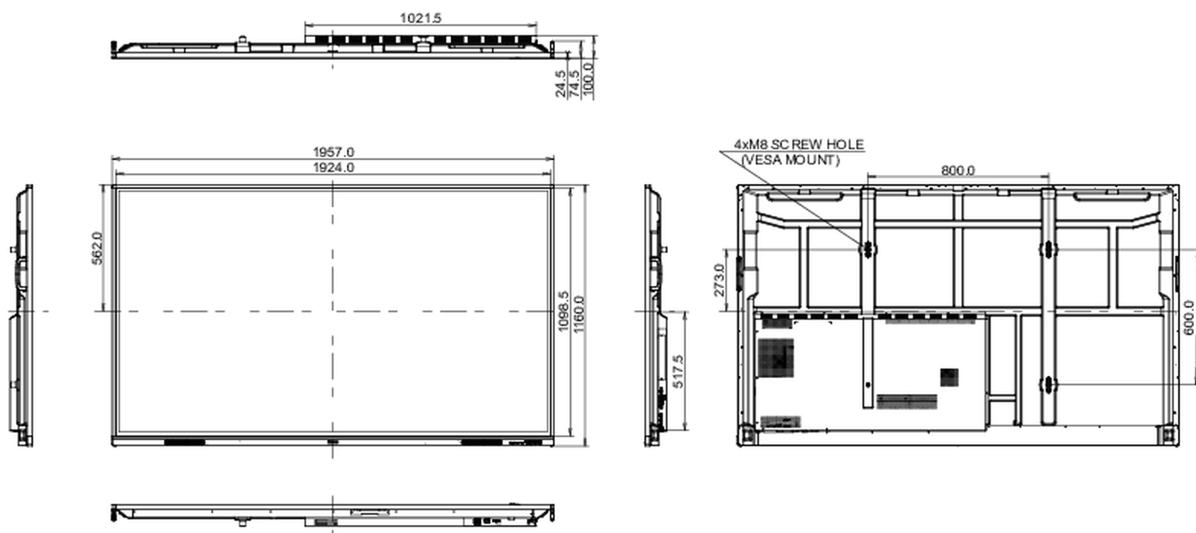

10 ROZMĚRY / HMOTNOST

Rozměry výrobku Š x V x D	1957 x 1160 x 100mm
Rozměry balení Š x V x D	2110 x 1283 x 225mm
Váha (bez balení)	58.6kg
Váha (s balením)	75.9kg
EAN code	4948570123711

Všechny ochranné známky jsou registrovány a chráněny. Vyhrazené právo na změny. Veškeré ploché panely LCD splňují normu ISO-9241-307:2008 v oblasti počtu vadných pixelů.