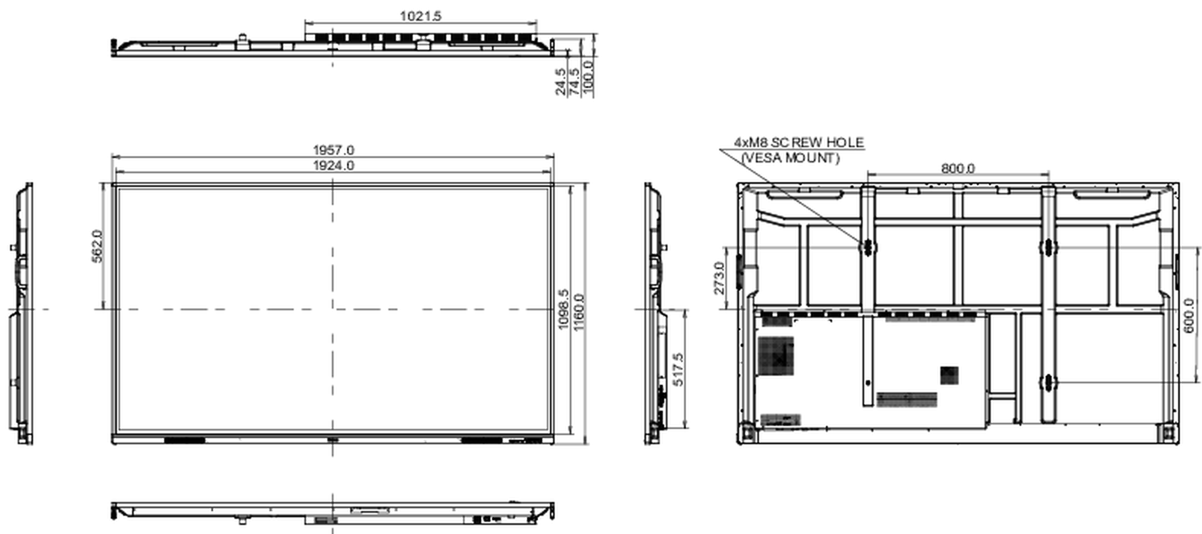

## 10 AFMETINGEN / GEWICHT

Product afmetingen B x H x D	1957 x 1160 x 100mm
Doos afmetingen B x H x D	2110 x 1283 x 225mm
Gewicht (zonder doos)	58.6kg
Gewicht (inclusief doos)	75.9kg
EAN code	4948570123711