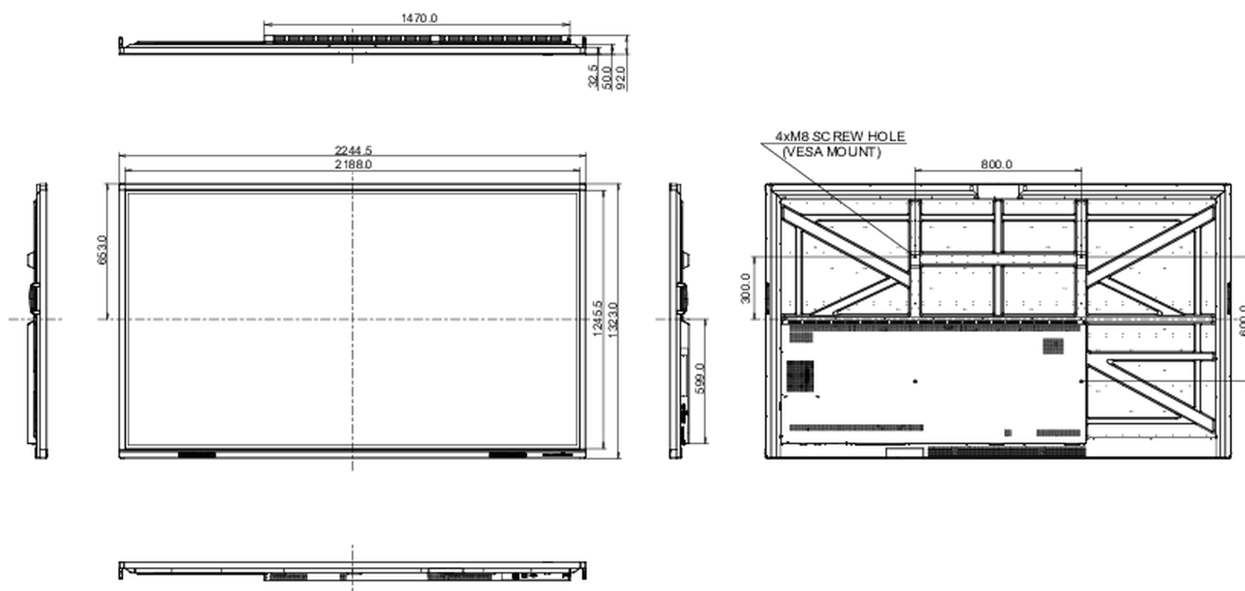

09 ODRŽIVOST

Propisi

CB, CE, TÜV-Bauart, EAC, RoHS podrška, ErP, WEEE, REACH, EPA 8.0

REACH SVHC

iznad 0.1%: Olova

10 DIMENZIJE / TEŽINA

Dimenzije proizvoda Š x V x D

2244.5 x 1323 x 92mm

Dimenzije kutije Š x V x D

2406 x 1474 x 280mm

Težina (bez kutije)

98.5kg

Težina (sa kutijom)

128.1kg

EAN kod

4948570123728

All trademarks and registered trademarks acknowledged. E & O E. Specification subject to change without notice. All LCD's comply with ISO-9241-307:2008 in connection with pixel defects.

© IYAMA CORPORATION. ALL RIGHTS RESERVED