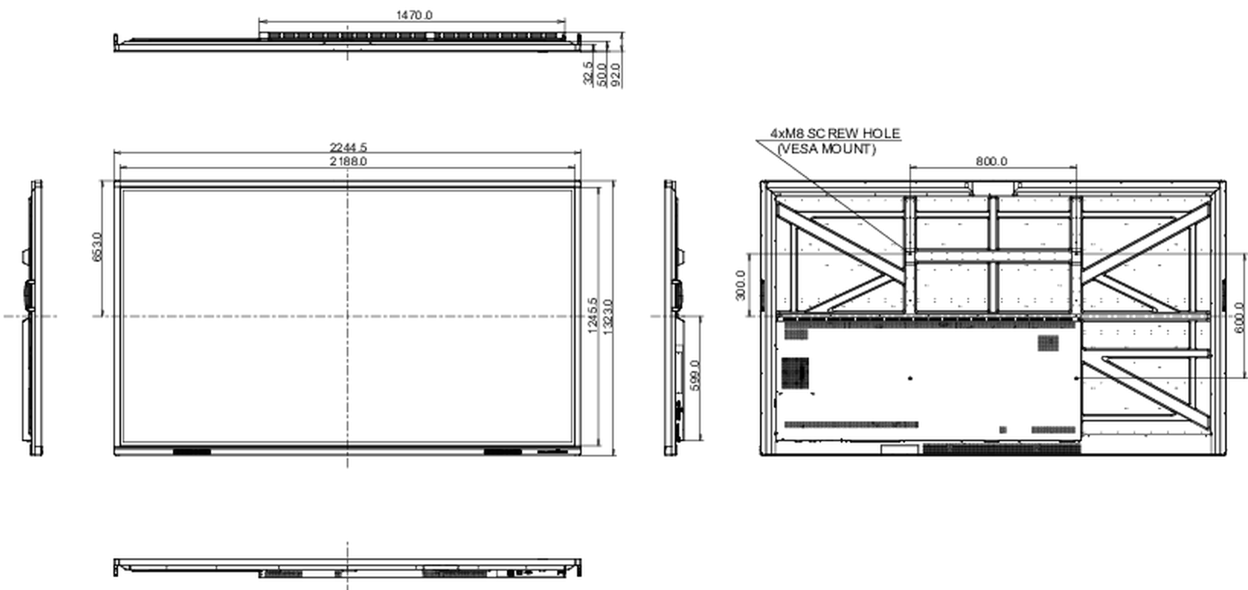

10 РАЗМЕР / ВЕС

Размер продукта Ш x В x Г	2244.5 x 1323 x 92мм
Размер коробки Ш x В x Г	2406 x 1474 x 280мм
Вес (без упаковки)	98.5кг
Вес (с упаковкой)	128.1кг
EAN код	4948570123728

Все товарные знаки и торговые марки являются собственностью их владельцев и они защищены. Ошибки и изменения допускаются. Спецификации могут быть изменены без уведомления. Все LCD мониторы соответствуют стандарту ISO-9241-307:2008 по политике битых пикселей.