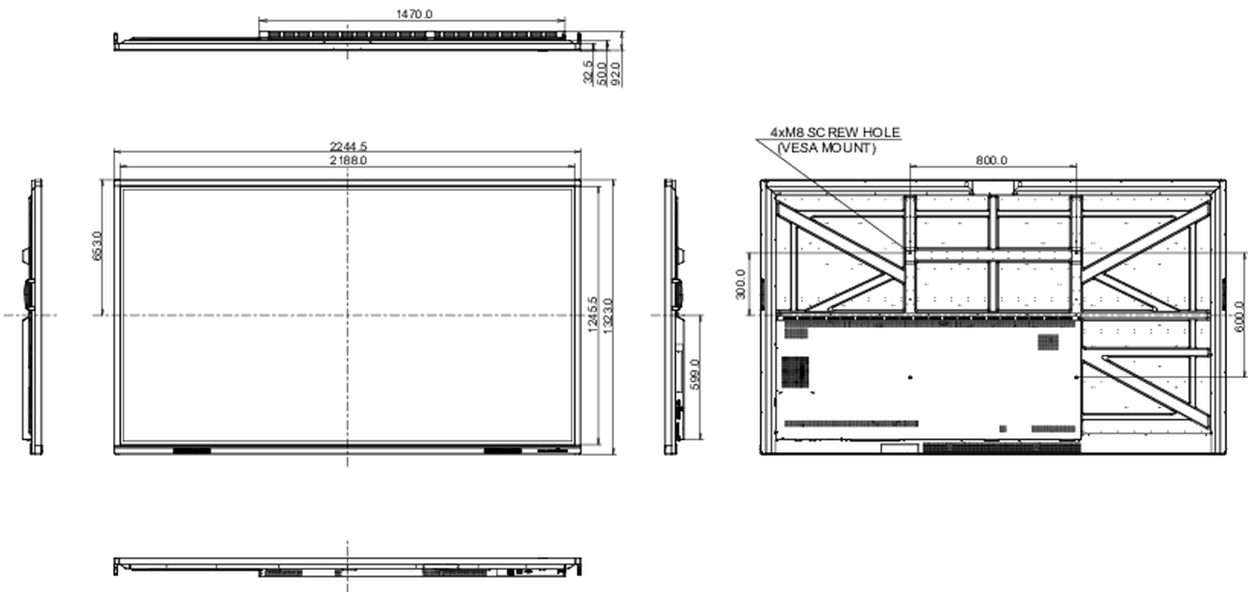

10 DIMENSIONI / PESO

Prodotti dimensioni L x H x P	2244.5 x 1323 x 92mm
Box dimensioni L x H x P	2406 x 1474 x 280mm
Peso (netto)	98.5kg
Peso (lordo)	128.1kg
EAN code	4948570123728

Tutti i marchi e i marchi registrati citati. E & O E. Specifiche soggette a modifiche senza preavviso. Tutti i display LCD è conforme alla norma ISO-9241-307:2008 in connessione con difetti dei pixel.