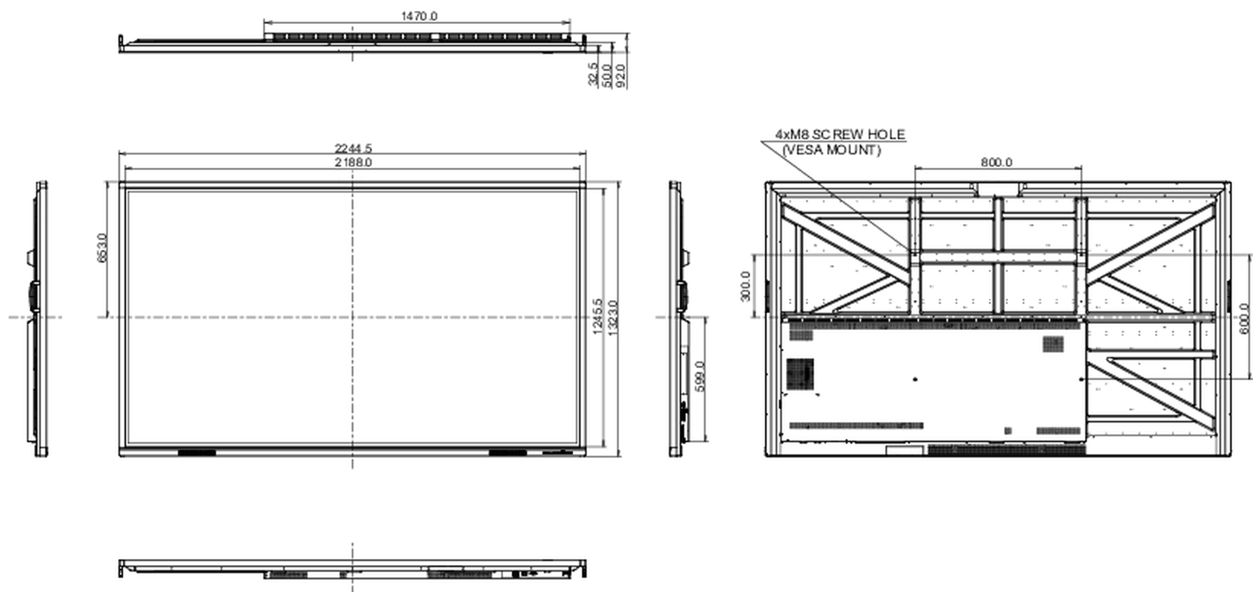

Előírások	CB, CE, TÜV-Bauart, EAC, RoHS támogatás, ErP, WEEE, HATÓTÁVOLSÁG, EPA 8.0
REACH SVHC	0,1% felett: Vezet

10 MÉRETEK / SÚLY

Termék méretei Sz x H x M	2244.5 x 1323 x 92mm
Doboz méretei Sz x H x M	2406 x 1474 x 280mm
Súly (doboz nélkül)	98.5kg
Súly (dobozzal)	128.1kg
EAN kód	4948570123728