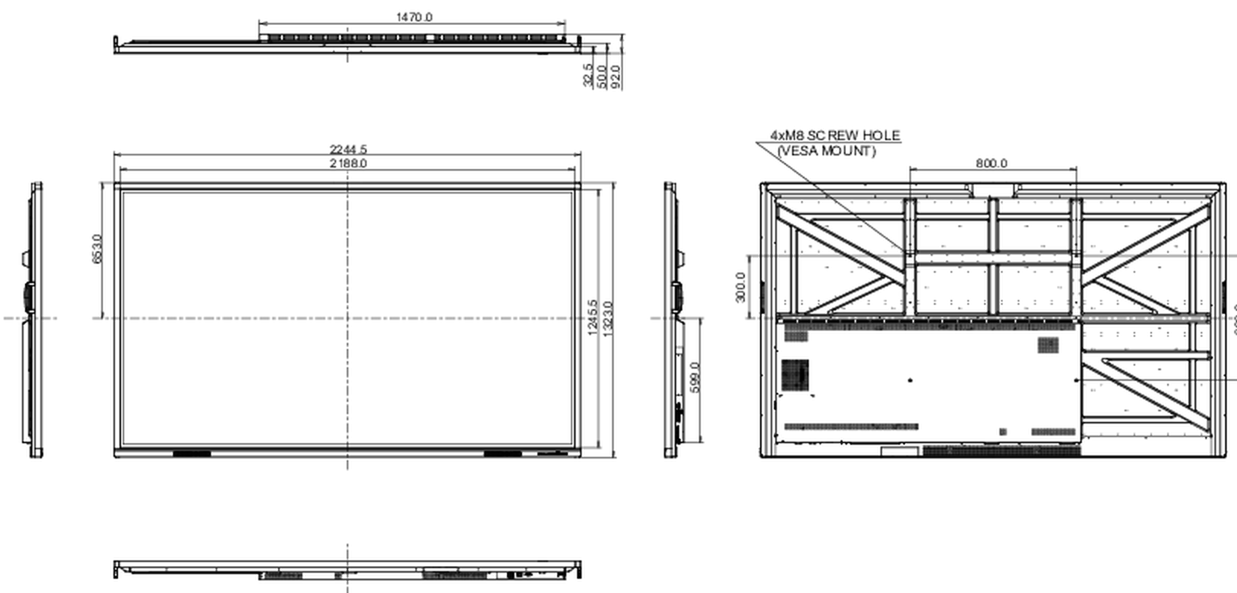

10 ROZMĚRY / HMOTNOST

Rozměry výrobku Š x V x D	2244.5 x 1323 x 92mm
Rozměry balení Š x V x D	2406 x 1474 x 280mm
Váha (bez balení)	98.5kg
Váha (s balením)	128.1kg
EAN code	4948570123728

Všechny ochranné známky jsou registrovány a chráněny. Vyhrazené právo na změny. Veškeré ploché panely LCD splňují normu ISO-9241-307:2008 v oblasti počtu vadných pixelů.