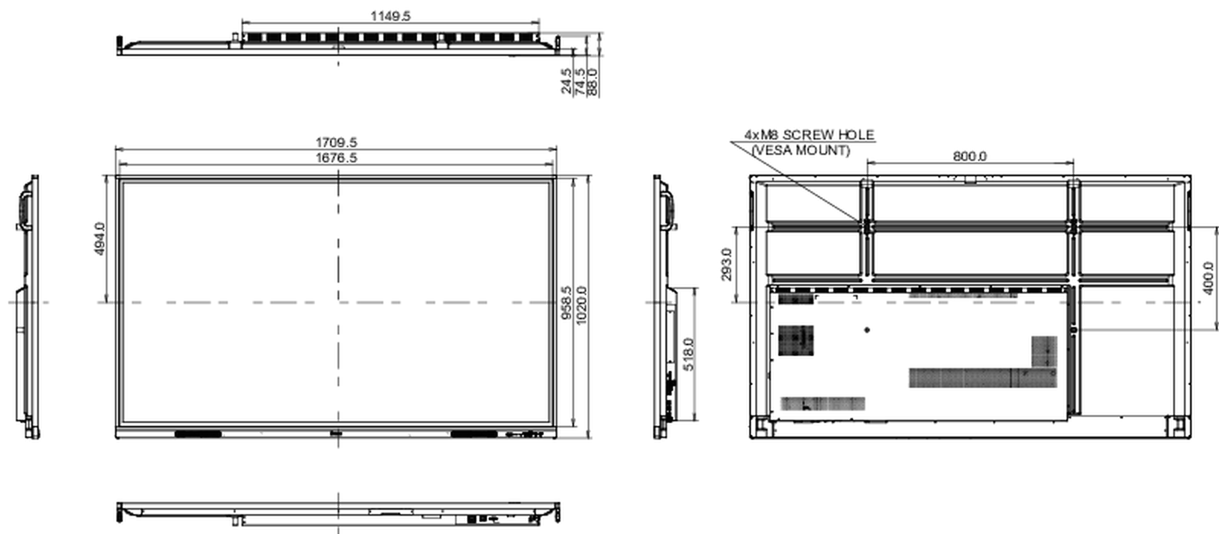

10 AFMETINGEN / GEWICHT

Product afmetingen B x H x D	1709.5 x 1020 x 88mm
Doos afmetingen B x H x D	1863 x 1140 x 225mm
Gewicht (zonder doos)	47.3kg
Gewicht (inclusief doos)	60.6kg
EAN code	4948570123704