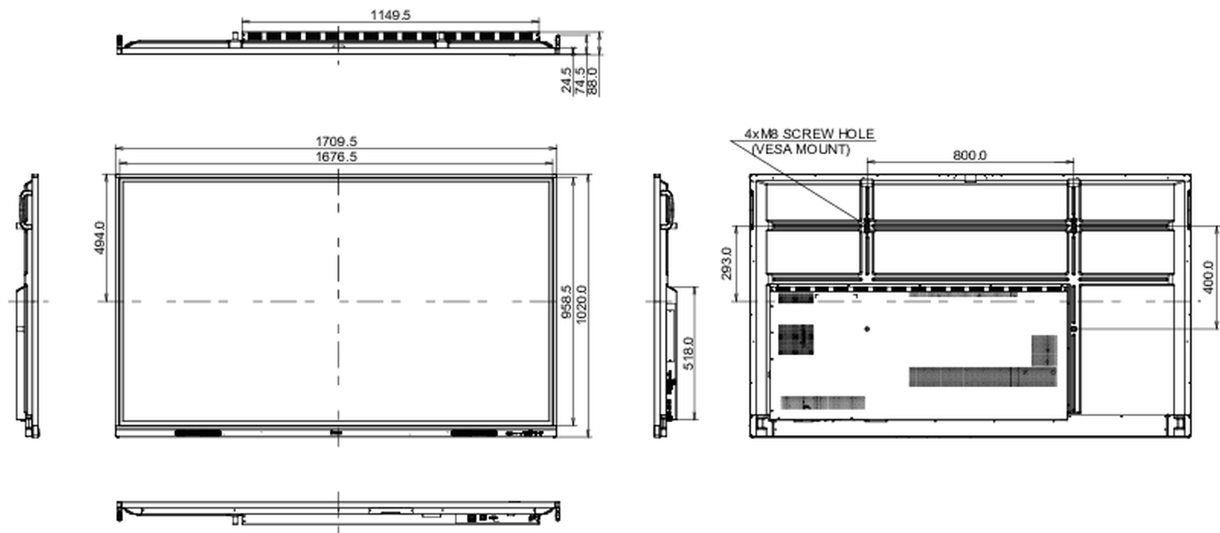

## 10 DIMENSIONES / PESO

Producto dimensiones W x H x D	1709.5 x 1020 x 88mm
Dimensiones de la caja (ancho x alto x fondo)	1863 x 1140 x 225mm
Peso (sin caja)	47.3kg
Peso (con caja)	60.6kg
Código EAN	4948570123704