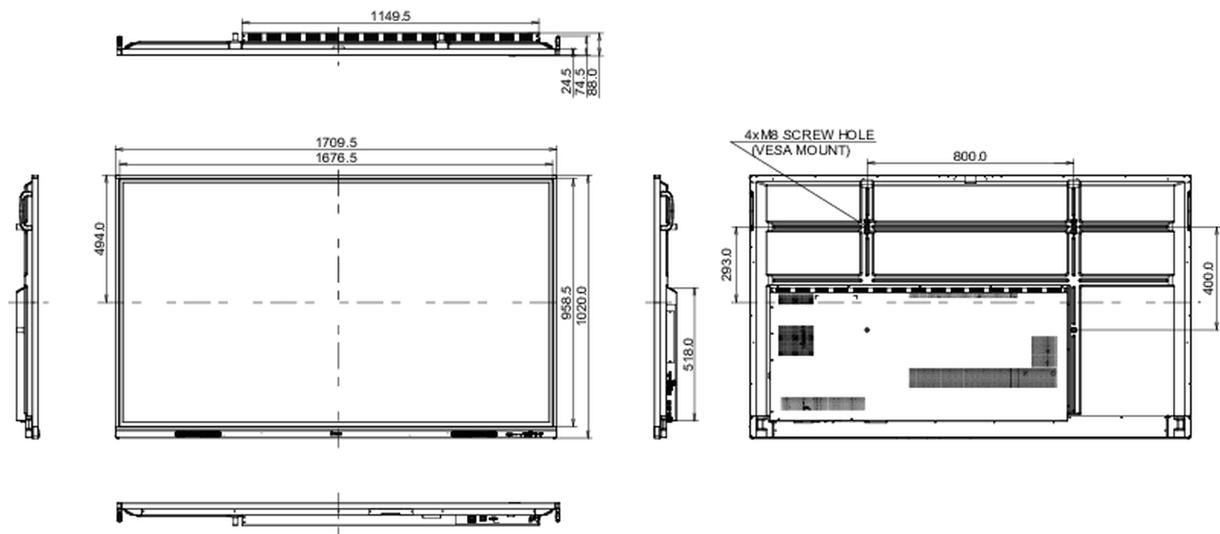

10 AFMETINGEN / GEWICHT

Product afmetingen B x H x D	1709.5 x 1020 x 88mm
Doos afmetingen B x H x D	1863 x 1140 x 225mm
Gewicht (zonder doos)	47.3kg
Gewicht (inclusief doos)	60.6kg
EAN code	4948570123704