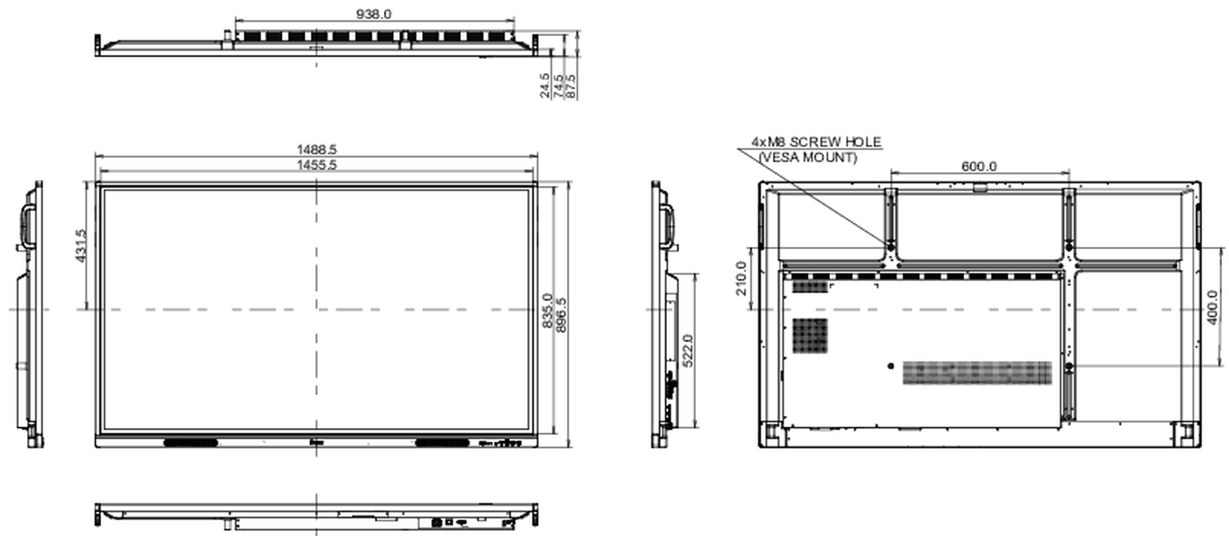

## 10 ÖLÇÜLER / AĞIRLIK

Ürün boyutları G x Y x D	1488.5 x 896.5 x 87.5mm
Kutu boyutları G x Y x D	1628 x 1005 x 208mm
Ağırlık (kutu hariç)	35kg
Ağırlık (kutu ile birlikte)	44.7kg

All trademarks and registered trademarks acknowledged. E & O E. Specification subject to change without notice. All LCD's comply with ISO-9241-307:2008 in connection with pixel defects.