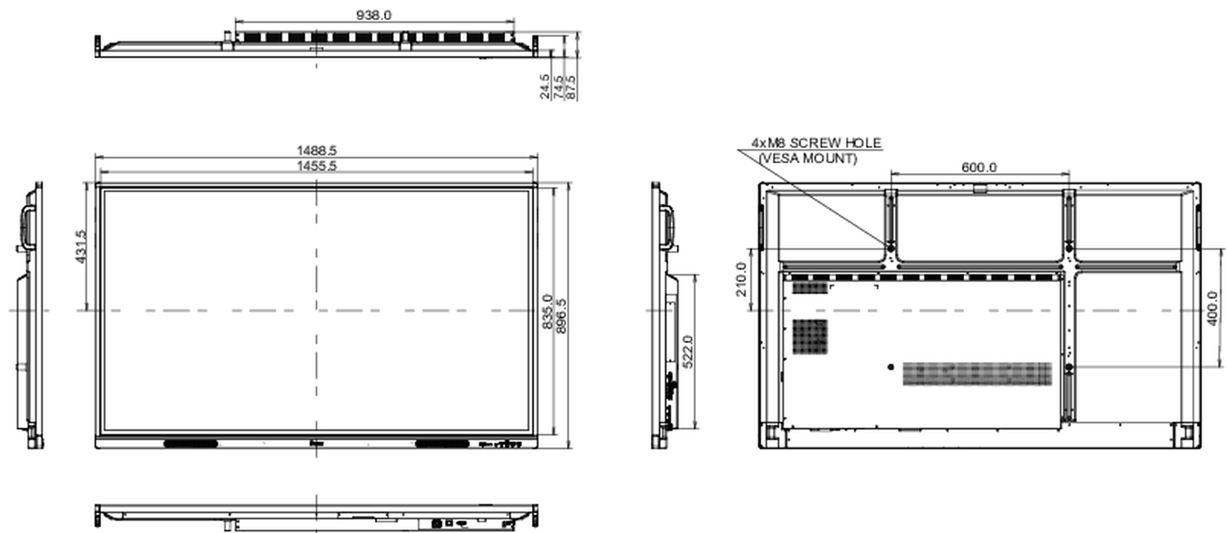

Potrošnja energije

% 1W tipično, 0.5W stand by, 0.3W isključen

09 ODRŽIVOST

Propisi

CB, CE, TÜV-Bauart, EAC, RoHS podrška, ErP, WEEE, REACH, EPA 8.0

REACH SVHC

iznad 0.1%: Olova

10 DIMENZIJE / TEŽINA

Dimenzije proizvoda Š x V x D

1488.5 x 896.5 x 87.5mm

Dimenzije kutije Š x V x D

1628 x 1005 x 208mm

Težina (bez kutije)

35kg

Težina (sa kutijom)

44.7kg

EAN kod

4948570123698

All trademarks and registered trademarks acknowledged. E & O E. Specification subject to change without notice. All LCD's comply with ISO-9241-307:2008 in connection with pixel defects.

© IIYAMA CORPORATION. ALL RIGHTS RESERVED