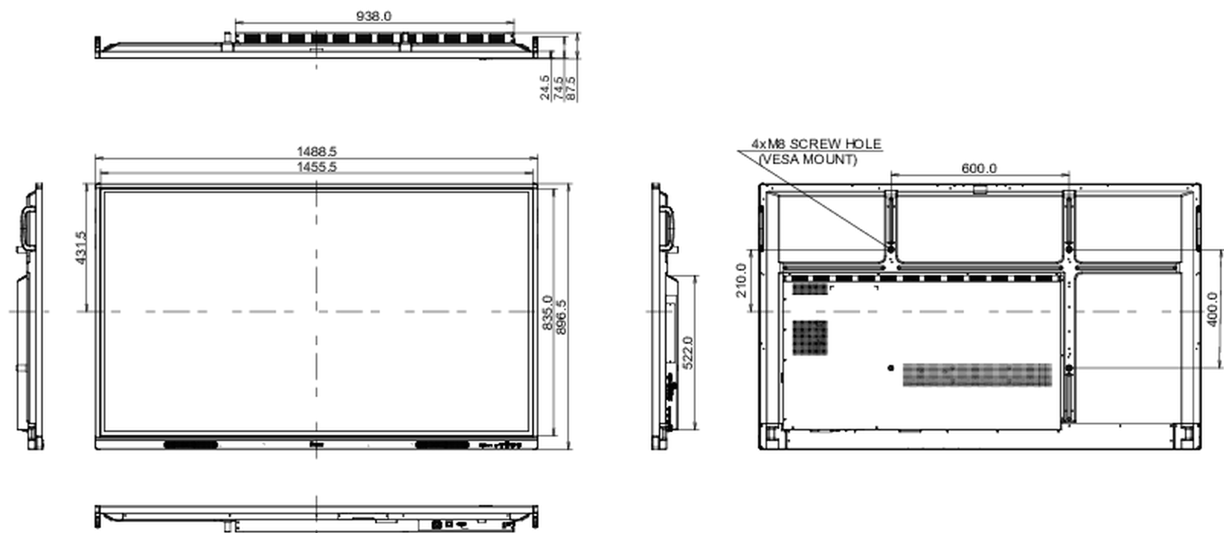

10 РАЗМЕР / ВЕС

Размер продукта Ш x В x Г	1488.5 x 896.5 x 87.5мм
Размер коробки Ш x В x Г	1628 x 1005 x 208мм
Вес (без упаковки)	35кг
Вес (с упаковкой)	44.7кг
EAN код	4948570123698

Все товарные знаки и торговые марки являются собственностью их владельцев и они защищены. Ошибки и изменения допускаются. Спецификации могут быть изменены без уведомления. Все LCD мониторы соответствуют стандарту ISO-9241-307:2008 по политике битых пикселей.