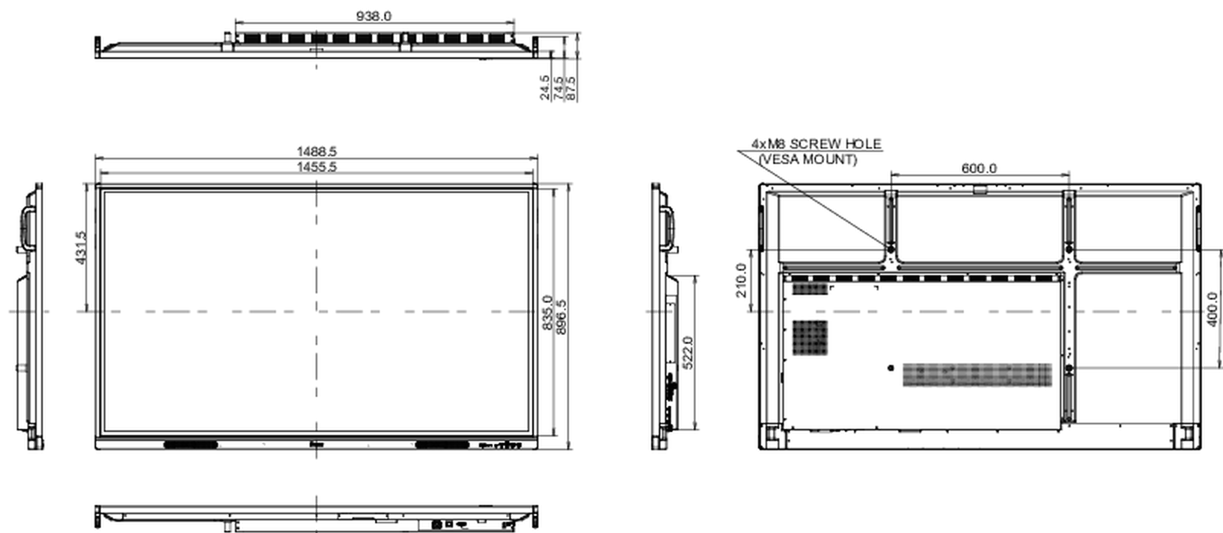

## 10 WYMIARY / WAGA

Wymiary produktu szer. x wys. x gł.	1488.5 x 896.5 x 87.5mm
Wymiary pudła szer. x wys. x gł.	1628 x 1005 x 208mm
Waga (bez pudła)	35kg
Waga (z pudłem)	44.7kg
Kod EAN	4948570123698

*Wszystkie znaki towarowe zastrzeżone. Pomyłki i wprowadzanie zmian zastrzeżone. Specyfikacje produktów mogą ulec zmianie bez wcześniejszego zawiadomienia. Wszystkie monitory LCD iiyama są zgodne z normą ISO-9241-307:2008 określającą liczbę i rodzaj defektów matrycy.*