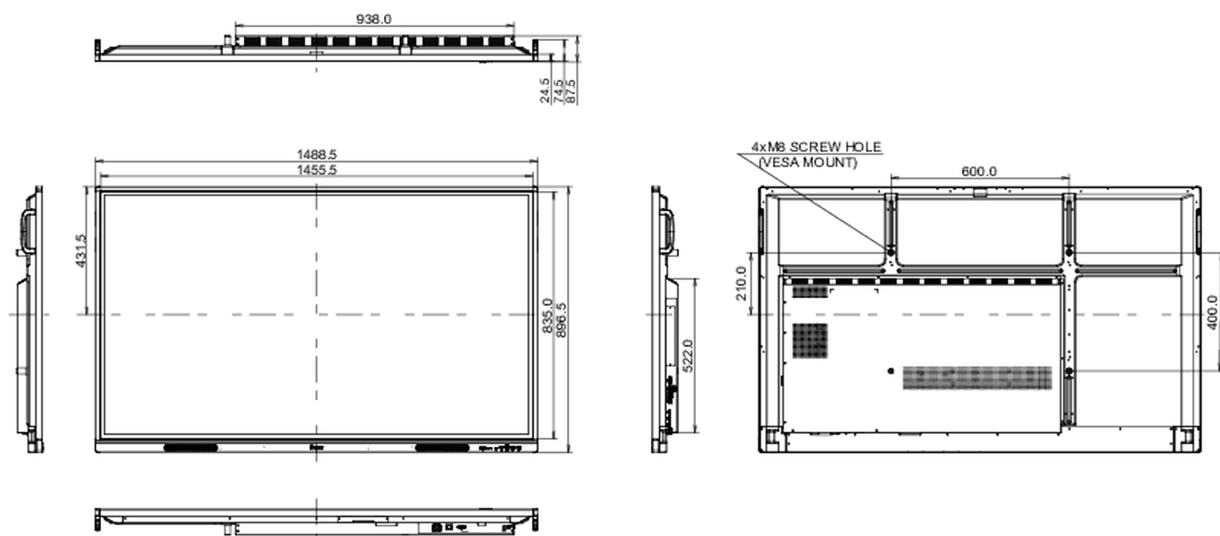

## 10 MÉRETEK / SÚLY

Termék méretei Sz x H x M	1488.5 x 896.5 x 87.5mm
Doboz méretei Sz x H x M	1628 x 1005 x 208mm
Súly (doboz nélkül)	35kg
Súly (dobozzal)	44.7kg
EAN kód	4948570123698

All trademarks and registered trademarks acknowledged. E & O E. Specification subject to change without notice. All LCD's comply with ISO-9241-307:2008 in connection with pixel defects.