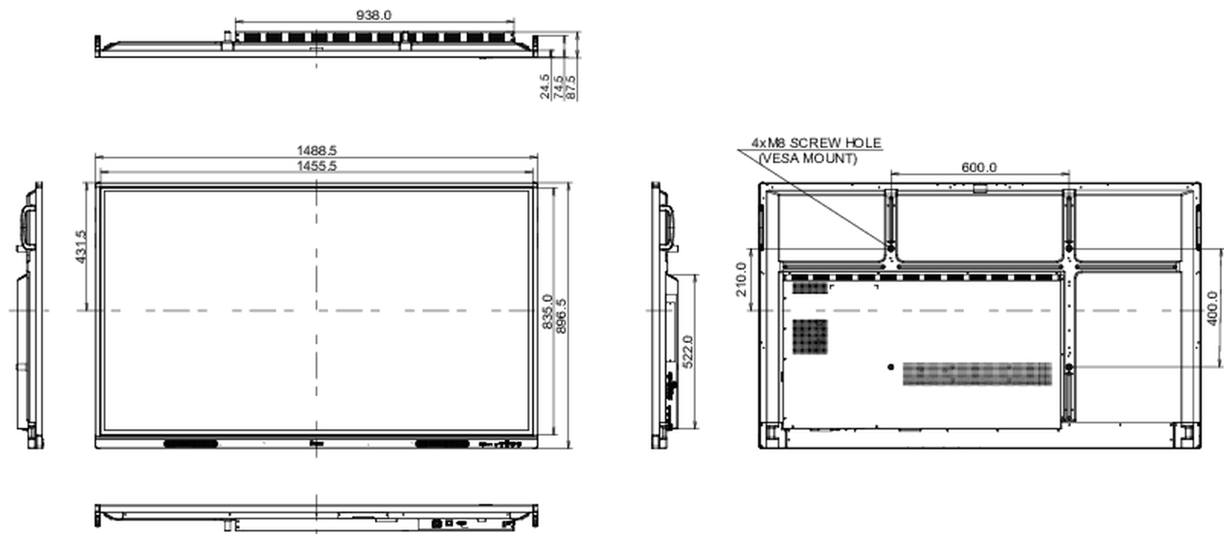

## 10 DIMENSIONES / PESO

Producto dimensiones W x H x D	1488.5 x 896.5 x 87.5mm
Dimensiones de la caja (ancho x alto x fondo)	1628 x 1005 x 208mm
Peso (sin caja)	35kg
Peso (con caja)	44.7kg
Código EAN	4948570123698