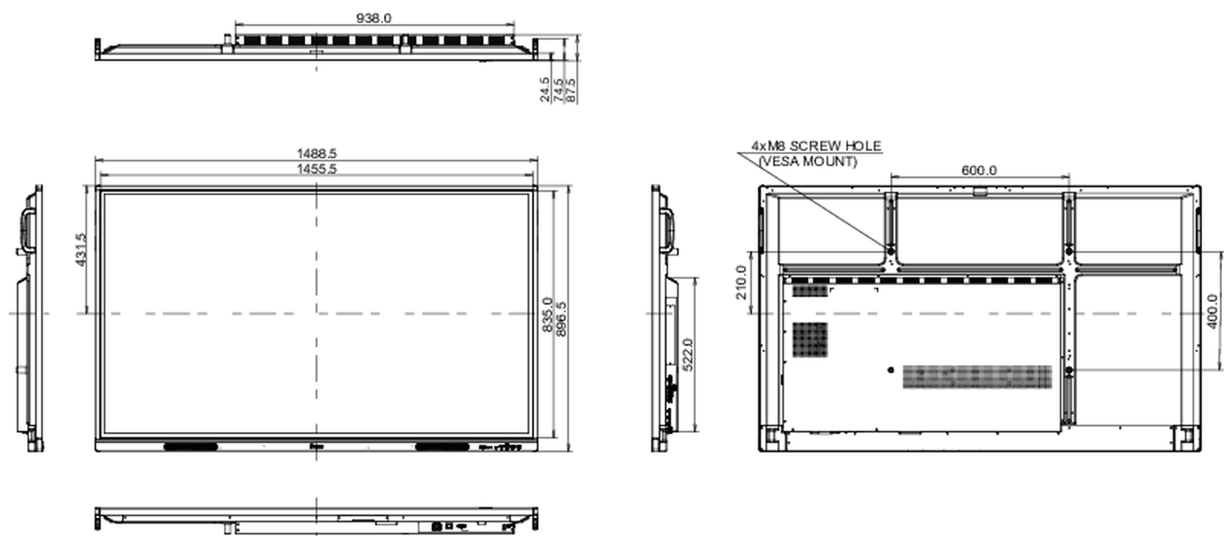

## 10 AFMETINGEN / GEWICHT

Product afmetingen B x H x D	1488.5 x 896.5 x 87.5mm
Doos afmetingen B x H x D	1628 x 1005 x 208mm
Gewicht (zonder doos)	35kg
Gewicht (inclusief doos)	44.7kg
EAN code	4948570123698