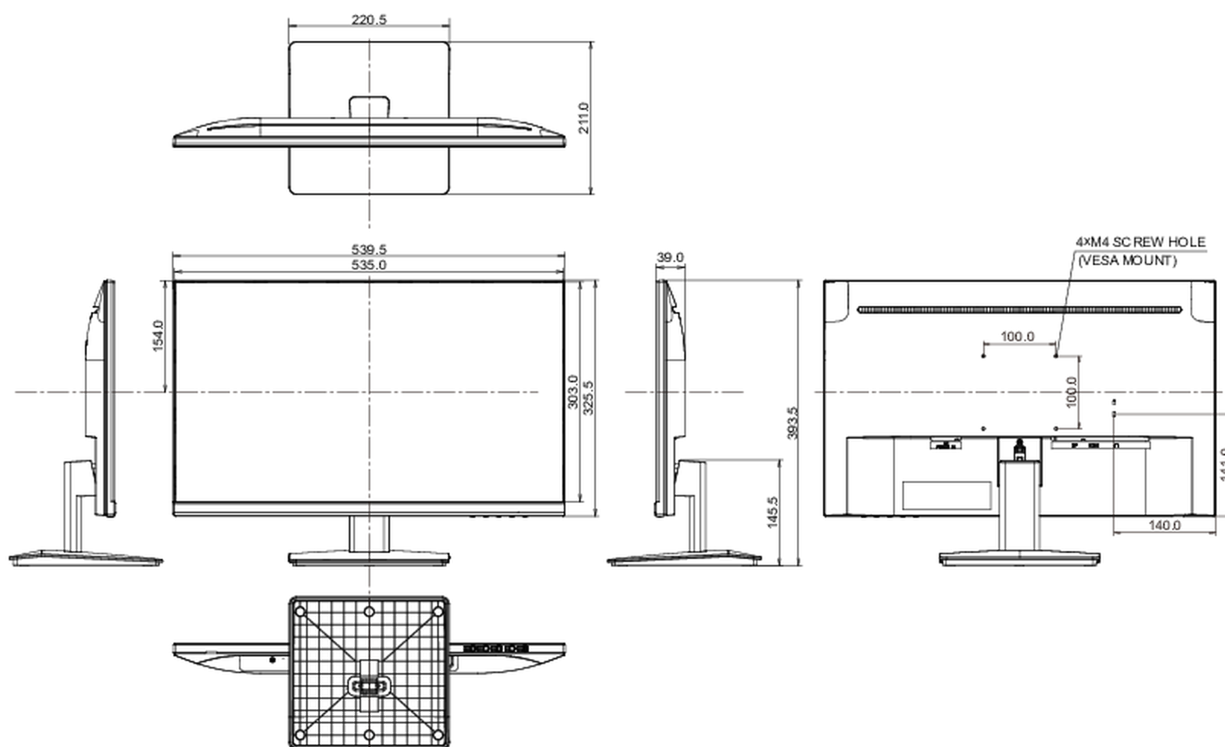

01 ХАРАКТЕРИСТИКИ ДИСПЛЕЯ

Дизайн	безрамочный (с 3-х сторон)
Диагональ	23.8", 60.5см
Панель	IPS панель с технологией LED, матовая поверхность
Разрешение	1920 x 1080 @100Гц (2.1 megapixel Full HD)
Соотношение сторон	16:9
Яркость	250 cd/m ²
Контрастность	1300:1
Расширенная контрастность	80M:1
Время отклика (MPRT)	0.5ms
Видимая область	горизонталь/вертикаль: 178°/178°, право/лево: 89°/89°, вверх/вниз: 89°/89°
Поддержка цвета	16.7млн (sRGB: 96%; NTSC: 72%)
Частота горизонтальной развертки	30 - 115кГц
Видимая область Ш x В	527 x 296.5мм, 20.7 x 11.7"
Размер пикселя	0.275мм
Colour	матовый, чернить

04 МЕХАНИЧЕСКИЕ ХАРАКТЕРИСТИКИ

Эргономика	наклон
Угол наклона экрана	20° вверх; 5° вниз
Крепление VESA	100 x 100мм
Крепления для кабелей	да

05 6.АКСЕССУАРЫ

Кабели	Питание, HDMI
--------	---------------

06 POWER-MANAGEMENT

08 РАЗМЕР / ВЕС

Размер продукта Ш x В x Г	539.5 x 393 x 211мм
Вес (без упаковки)	3.5кг
EAN код	4948570123834

Все товарные знаки и торговые марки являются собственностью их владельцев и они защищены. Ошибки и изменения допускаются. Спецификации могут быть изменены без уведомления. Все LCD мониторы соответствуют стандарту ISO-9241-307:2008 по политике битых пикселей.