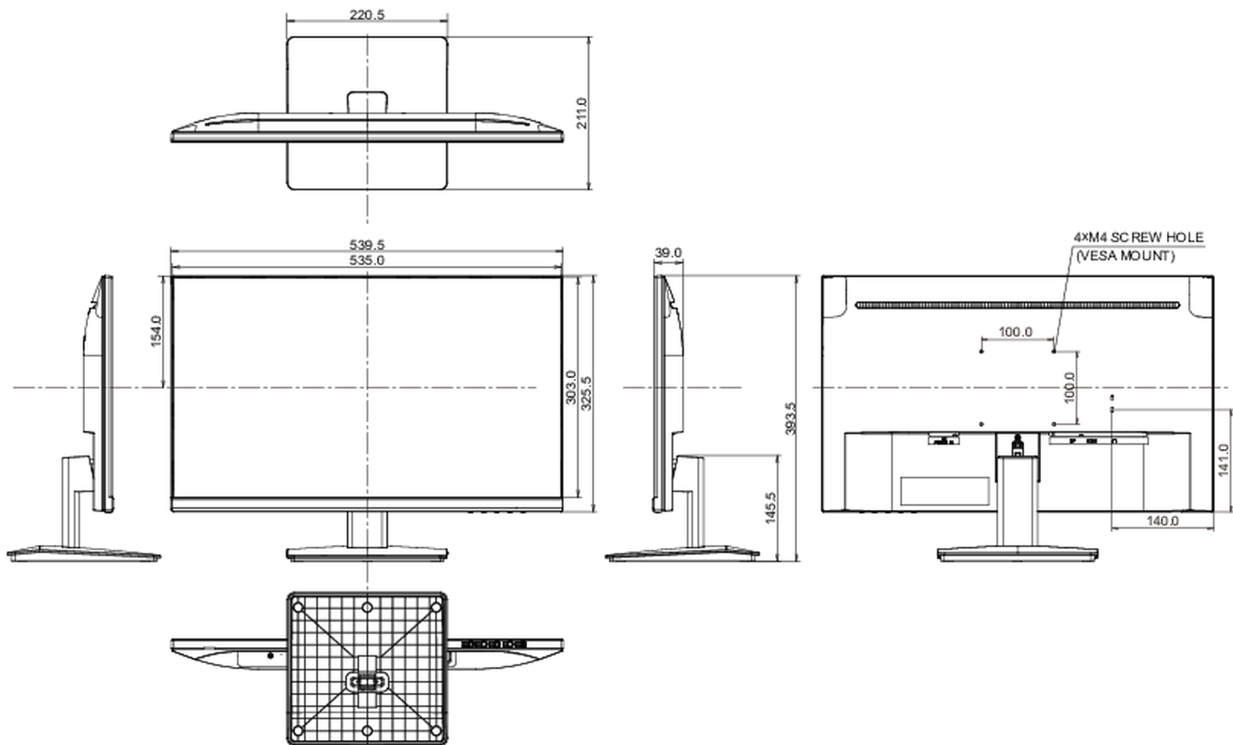

Product afmetingen B x H x D

539.5 x 393 x 211mm

Gewicht (zonder doos)

3.5kg

EAN code

4948570123834

Alle handelsmerken zijn geregistreerd. Gegevens onder voorbehoud van zetfouten. Specificaties kunnen vooraf en zonder opgave van reden gewijzigd worden. Alle LCD-panelen vallen onder ISO-9241-307:2008 inzake pixelfouten.