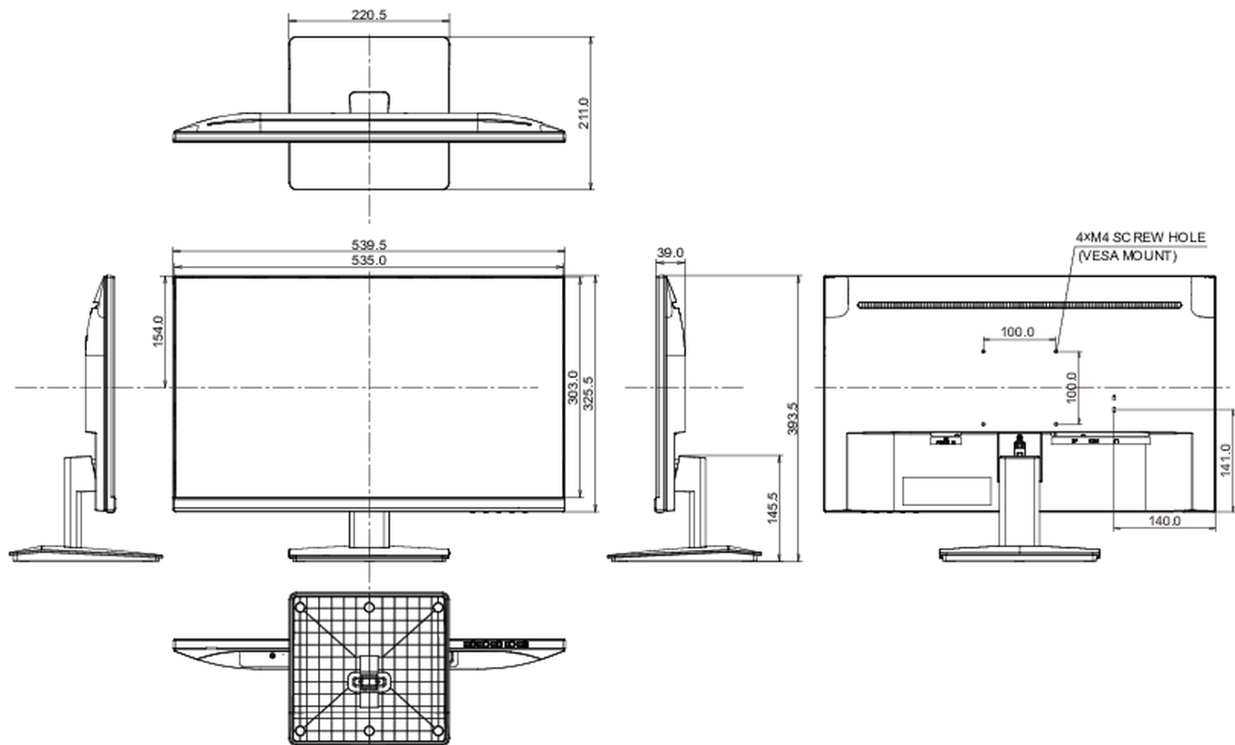

01 CARATTERISTICHE DISPLAY

Design	borderless su tre lati
Diagonale	23.8", 60.5cm
Pannello	Tecnologia pannello IPS, finitura opaca
Risoluzione nativa	1920 x 1080 @100Hz (2.1 megapixel Full HD)
Format	16:9
Luminosità	250 cd/m ²
Contrasto statico	1300:1
Contrasto avanzato	80M:1
Tempo di risposta (MPRT)	0.5ms
Angolo di visione	orizzontale/verticale: 178°/178°, sinistra/destro 89°/89°, alto/giù: 89°/89°
Supporta colore	16.7mln (sRGB: 96%; NTSC: 72%)
Siincronizzazione orizzontale	30 - 115kHz
Angolo di visione L x H	527 x 296.5mm, 20.7 x 11.7"
Pixel pitch	0.275mm
Color	opaca, nero

04 MECCANICA

Regolazione posizione display	tilt
Angolo di inclinazione	20° alto; 5° giù
Montaggio VESA	100 x 100mm
Passaggio cavi	si

05 ACCESSORI INCLUSI

Cavo	di alimentazione, HDMI
Altro	guida rapida, guida di sicurezza

Classe efficienza energetica (Regulation (EU) 2017/1369)	E
---	---

REACH SVHC	sopra 0.1%: Piombo
-------------------	--------------------

08 DIMENSIONI / PESO

Prodotti dimensioni L x H x P	539.5 x 393 x 211mm
--------------------------------------	---------------------

Peso (netto)	3.5kg
---------------------	-------

EAN code	4948570123834
-----------------	---------------

Tutti i marchi e i marchi registrati citati. E & O E. Specifiche soggette a modifiche senza preavviso. Tutti i display LCD è conforme alla norma ISO-9241-307:2008 in connessione con difetti dei pixel.