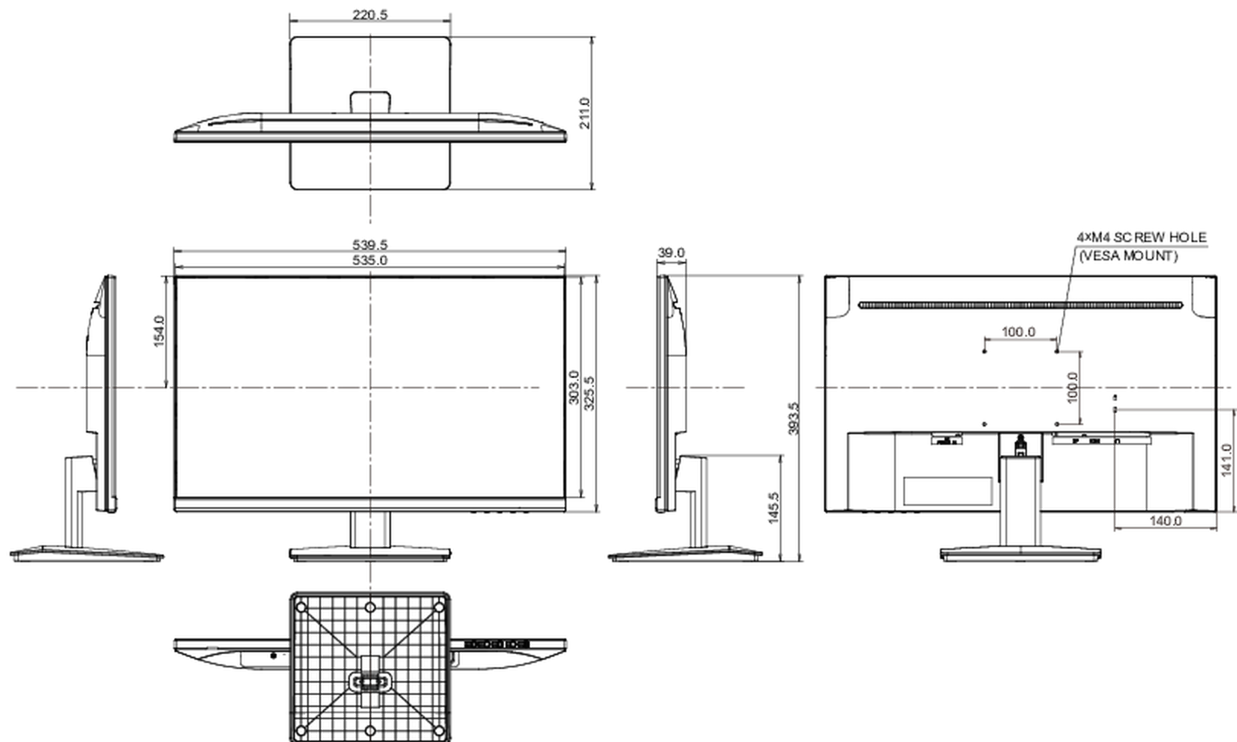

Product afmetingen B x H x D

539.5 x 393 x 211mm

Gewicht (zonder doos)

3.5kg

EAN code

4948570123834

Alle handelsmerken zijn geregistreerd. Gegevens onder voorbehoud van zetfouten. Specificaties kunnen vooraf en zonder opgave van reden gewijzigd worden. Alle LCD-panelen vallen onder ISO-9241-307:2008 inzake pixelfouten.