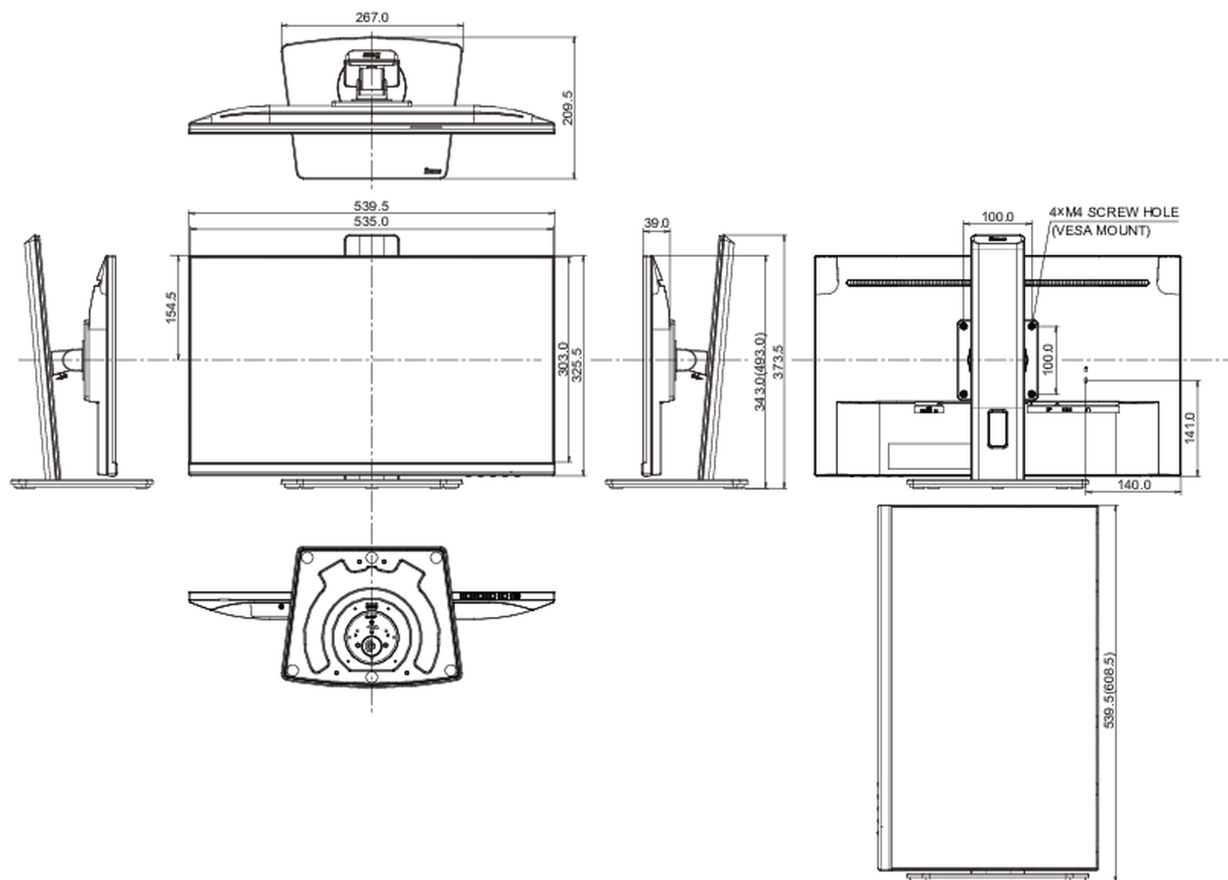

## 08 РАЗМЕР / ВЕС

Размер продукта Ш x В x Г

539.5 x 343 (493) x 209,5мм

Вес (без упаковки)

5.1кг

EAN код

4948570123841

Все товарные знаки и торговые марки являются собственностью их владельцев и они защищены. Ошибки и изменения допускаются. Спецификации могут быть изменены без уведомления. Все LCD мониторы соответствуют стандарту ISO-9241-307:2008 по политике битых пикселей.