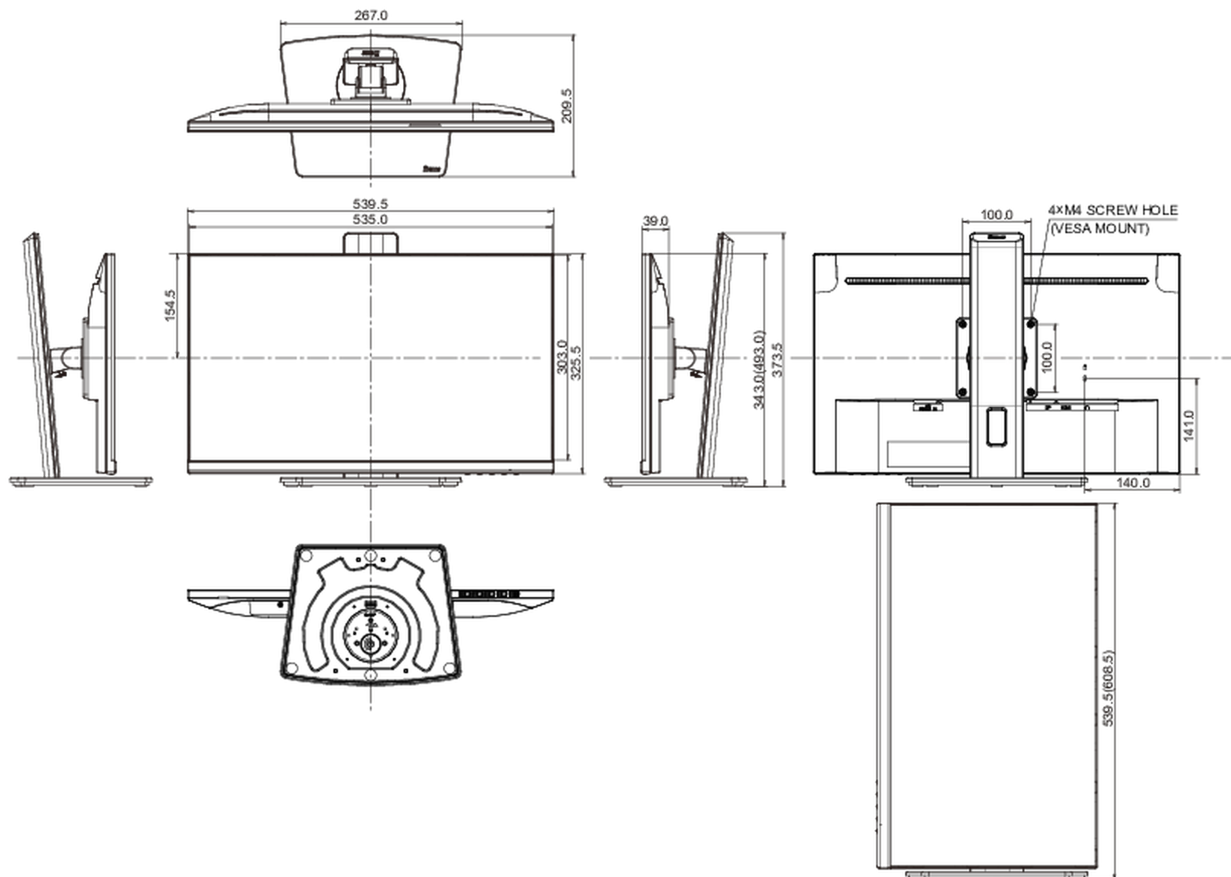

Kablovi

Strujni kabl, HDMI

Ostalo

kratko uputstvo, bezbednosni vodič

06 UPRAVLJANJE NAPAJANJEM

Napajanje

interna

Potrošnja energije

% 1W tipično, 0.5W stand by, 0.3W isključen

07 ODRŽIVOST

Propisi

TCO Sertifikat, CE, TÜV-Bauart, EAC, VCCI-B, PSE, RoHS podrška, ErP, WEEE, REACH, UKCA

Klasa energetske efikasnosti (Regulation (EU) 2017/1369)

E

REACH SVHC

iznad 0.1%: Olova

08 DIMENZIJE / TEŽINA

Dimenzije proizvoda Š x V x D

539.5 x 343 (493) x 209,5mm

Težina (bez kutije)

5.1kg

EAN kod

4948570123841

All trademarks and registered trademarks acknowledged. E & O E. Specification subject to change without notice. All LCD's comply with ISO-9241-307:2008 in connection with pixel defects.

© IYAMA CORPORATION. ALL RIGHTS RESERVED

02.05.2024 21:16:22